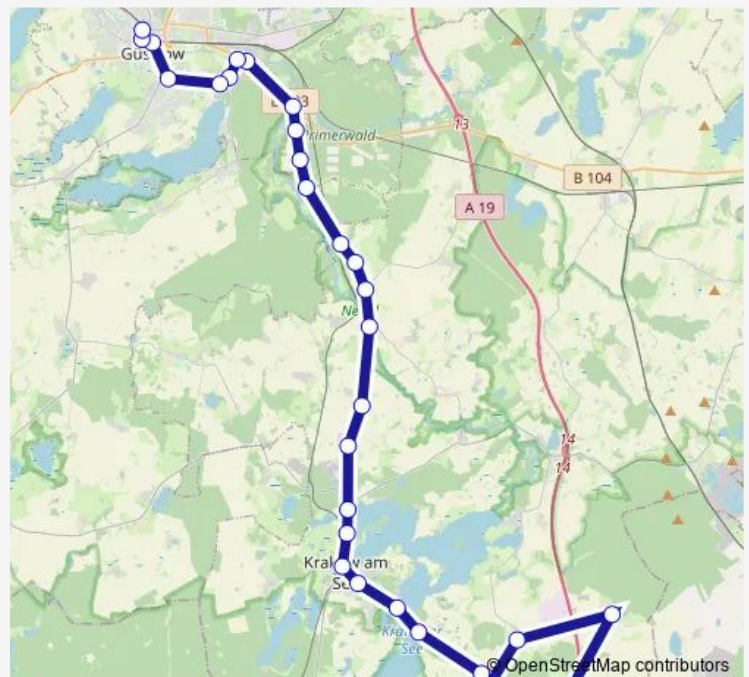

Klein Grabow

Groß Grabow

Charlottenthal

Route schedule

Güstrow, Zob — Krakow am See, Schule

Monday 05:00-16:05

Tuesday 05:00-16:05

Wednesday 05:00-16:05

Thursday 05:00-16:05

Friday 05:00-16:05

Saturday —

Sunday —

Route info

Direction: Güstrow, Zob

Stops: 25

Trip Duration: 0 hour 58 min

■ 250

BusMaps

Krakow am See, Blechern Krug

Krakow am See, Güstrower Chaussee

Krakow am See

Krakow am See, Schule

Direction

Güstrow, Zob — Krakow am See

18 stops

[Open route schedule](#)

Güstrow, Zob

Güstrow, Eisenbahnstraße

Güstrow, Bleicherstraße

Güstrow, Plauer Straße

Güstrow, LFZ Hören

Klueß