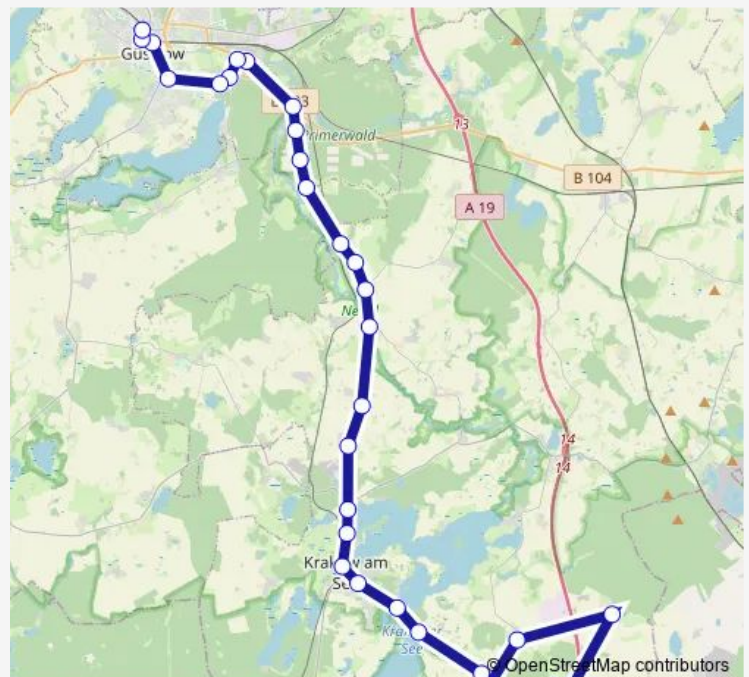

Bus 250

[Go to website](#)

Direction

Krakow am See — Linstow

9 stops

[Open route schedule](#)

Krakow am See

Wadehäng

Neu Dobbin, Abzweig

Dobbin, Abzweig

Dobbin

Zietlitz

Groß Bäbelin

Resort Linstow

Linstow

Route schedule

Route info

Direction: Krakow am See

Stops: 9

Trip Duration: 0 hour 25 min

■ 250

BusMaps

Direction

Krakow am See, Schule — Güstrow, Zob

22 stops

[Open route schedule](#)

Krakow am See, Schule

Krakow am See

Krakow am See, Güstrower Chaussee

Krakow am See, Blechern Krug

Charlottenthal

Groß Grabow