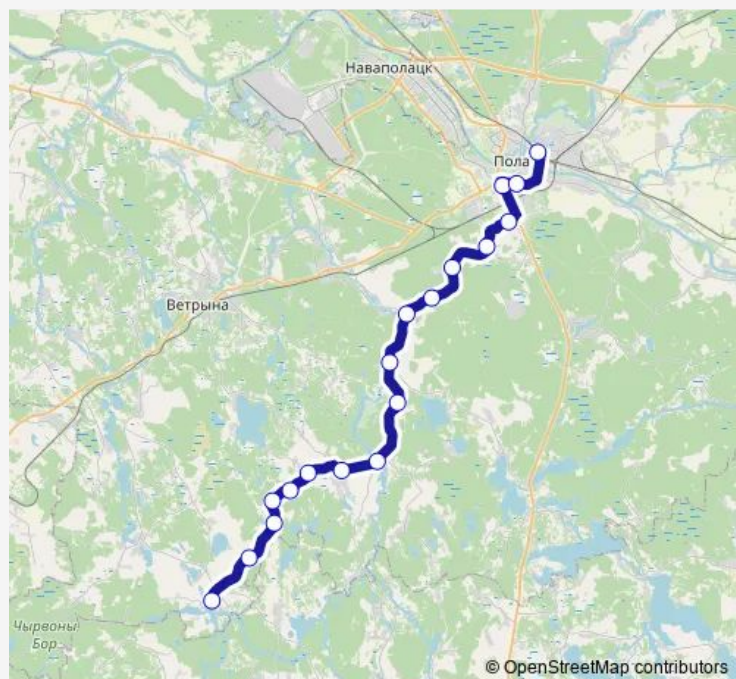

Вишнево

Лесины

Меруги

Черноручье-2

Черноручье-1

Минское шоссе

Кадетское училище

Автовокзал Полоцк (высадка)

Route schedule

Ухвище — Автовокзал Полоцк (высадка)

Monday 07:40-16:00

Tuesday 07:40-16:00

Wednesday 07:40-16:00

Thursday 07:40-16:00

Friday 19:45

Saturday 07:40-16:00

Sunday 19:00

Route info

Direction: Ухвище

Stops: 18

Trip Duration: 1 hour 10 min

■ 250

BusMaps

Direction