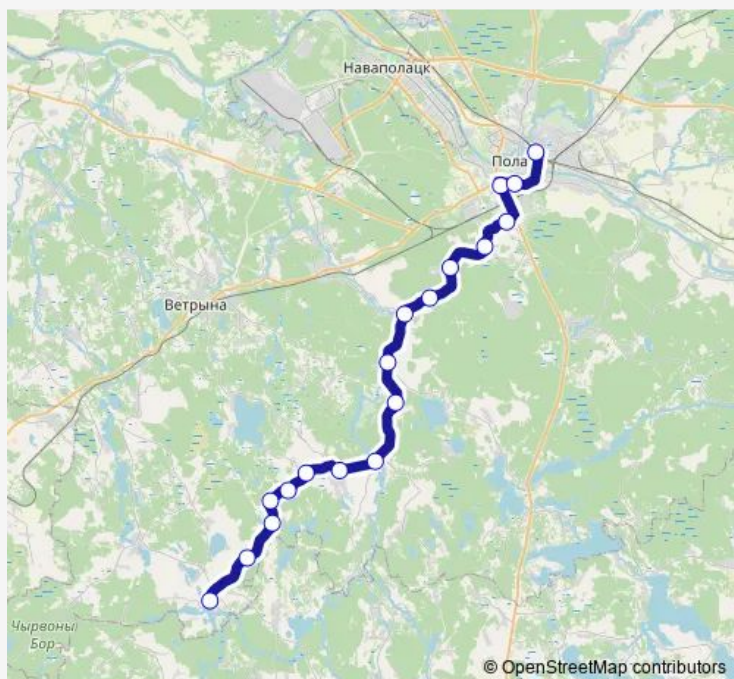

Вишнево

Лесины

Меруги

Черноручье-2

Черноручье-1

Минское шоссе

Кадетское училище

Автовокзал Полоцк (высадка)

Route schedule

Ухвище — Автовокзал Полоцк (высадка)

Monday 07:40-16:00

Tuesday 07:40-16:00

Wednesday 07:40-16:00

Thursday 07:40-16:00

Friday 19:45

Saturday 07:40-16:00

Sunday 19:00

Route info

Direction: Ухвище

Stops: 18

Trip Duration: 1 hour 10 min

■ 250

BusMaps

Direction