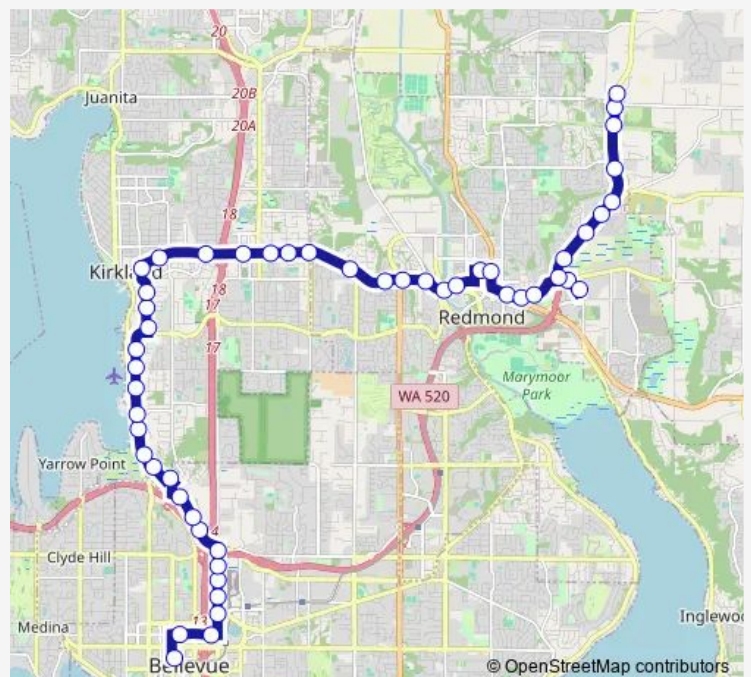

Bear Creek Park And Ride

NE Union Hill Rd & Avondale Rd Ne

Avondale Way NE & 170th Pl Ne

Avondale Way NE & NE Redmond Way

Redmond Way & 166th Ave Ne

164th Ave NE & NE 80th St

Redmond Transit Center - Bay 4

NE Redmond Way & 160th Ave Ne

NE Redmond Way & Bear Creek Pkwy

NE Redmond Way & Willows Rd Ne

NE Redmond Way & 149th Pl Ne

### Route schedule

Avondale PI NE & Avondale Rd Ne — Bellevue Transit Center - Bay 10

Monday 05:05-23:25

Tuesday 05:05-23:25

Wednesday —

Thursday 05:05-23:25

Friday 05:05-23:25

Saturday 06:22-23:22

### Route info

Direction: Avondale PI NE & Avondale Rd Ne

Stops: 52

Trip Duration: 0 hour 46 min

250

NE Redmond Way & 145th Ave Ne

NE Redmond Way & 140th Ave Ne

NE 85th St & 132nd Ave Ne