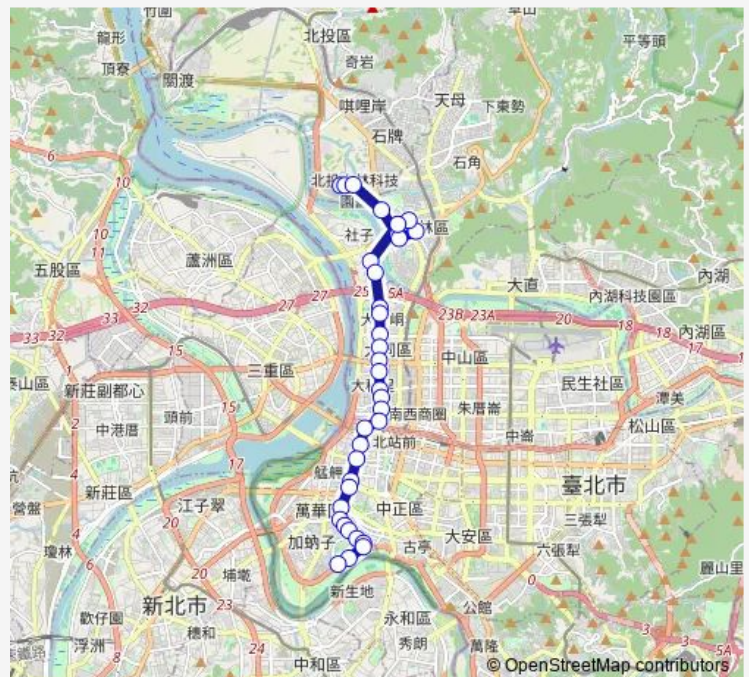

Bus 250 北士科-青年公園

[Go to website](#)

Direction

福美站 — 青年公園(馬場町)

35 stops

[Open route schedule](#)

- 福美站
- 三王宮
- 福美承平路口
- 士林監理站
- 福港街
- 後港里
- 公教住宅
- 士林區行政中心(基河)
- 陽明高中
- 葫東重慶路口
- 士林簡易庭
- 啟聰學校
- 酒泉重慶路口
- 民族重慶路口
- 昌吉重慶路口
- 捷運大橋頭站
- 涼州重慶路口
- 民生重慶路口
- 朝陽公園(鈕釦街)
- 圓環(重慶)
- 後車站

Route schedule

福美站 — 青年公園(馬場町)

Monday	06:30-16:10
Tuesday	06:30-16:10
Wednesday	06:30-16:10
Thursday	06:30-16:10
Friday	06:30-16:10
Saturday	—
Sunday	—

Route info

Direction: 福美站

Stops: 35

Trip Duration: 0 hour 56 min

250 — 北士科-青年公園

捷運北門站

中華路北站

捷運西門站

小南門

聯合醫院和平院區

大埔街

廈安里

南機場公寓

中華南海路口

國興路口

古亭國中

萬華醫院

青年公園(正門)

青年公園(馬場町)

250 Bus time schedules and route maps are available in an offline PDF at busmaps.com. Use the busmaps.com website to see live bus times, train schedule or subway schedule, and step-by-step directions for all public transit in Taipei