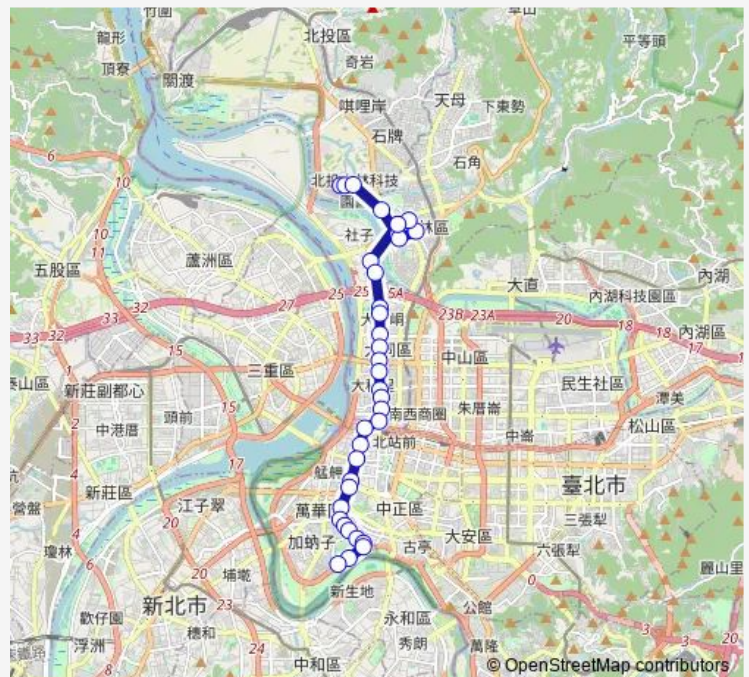

Bus 250 北士科-青年公園

[Go to website](#)

Direction

福美站 — 青年公園(馬場町)

35 stops

[Open route schedule](#)

- 福美站
- 三王宮
- 福美承平路口
- 士林監理站
- 福港街
- 後港里
- 公教住宅
- 士林區行政中心(基河)
- 陽明高中
- 葫東重慶路口
- 士林簡易庭
- 啟聰學校
- 酒泉重慶路口
- 民族重慶路口
- 昌吉重慶路口
- 捷運大橋頭站
- 涼州重慶路口
- 民生重慶路口
- 朝陽公園(鈕釦街)
- 圓環(重慶)
- 後車站

Route schedule

福美站 — 青年公園(馬場町)

Monday	06:30-16:10
Tuesday	06:30-16:10
Wednesday	06:30-16:10
Thursday	06:30-16:10
Friday	06:30-16:10
Saturday	—
Sunday	—

Route info

Direction: 福美站

Stops: 35

Trip Duration: 1 hour 1 min

250 — 北士科-青年公園

捷運北門站

中華路北站

捷運西門站

小南門

聯合醫院和平院區

大埔街

廈安里

南機場公寓

中華南海路口

國興路口

古亭國中

萬華醫院

青年公園(正門)

青年公園(馬場町)

250 Bus time schedules and route maps are available in an offline PDF at busmaps.com. Use the busmaps.com website to see live bus times, train schedule or subway schedule, and step-by-step directions for all public transit in Taipei