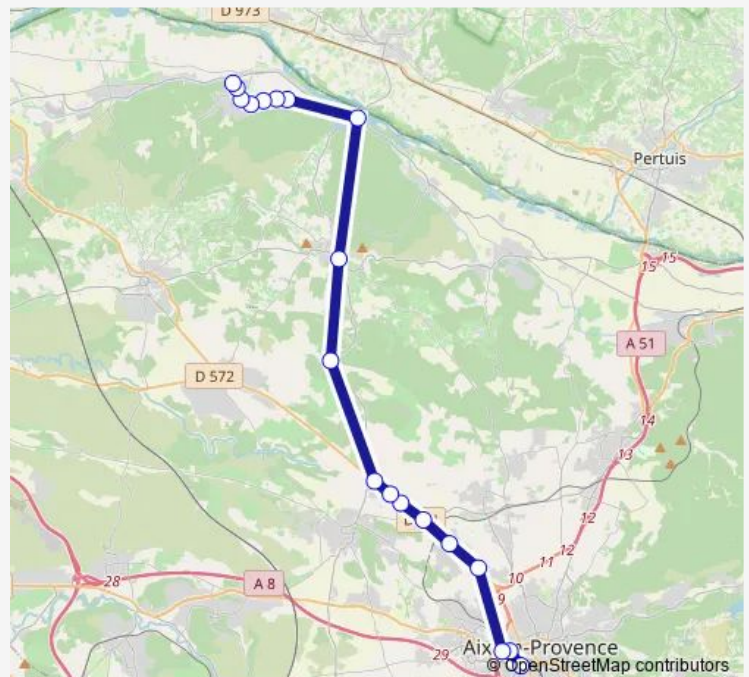

B20

La Calade

C02

Calisson

C04

L' Etape

Esplanade Saint Denis

Saint Christophe

## Route schedule

Gare Routière — Pépinière

Monday 06:10-20:30

Tuesday 06:10-20:30

Wednesday 06:10-20:30

Thursday 06:10-20:30

Friday 06:10-20:30

Saturday 06:10-20:30

## Route info

Direction: Gare Routière

Stops: 19

Trip Duration: 0 hour 47 min

250 — La Roque - Rognes - Aix

## Direction

Pépinière — Gare Routière

19 stops

[Open route schedule](#)

Pépinière

Grand Clos

Hôtel de Ville

Jacourellette