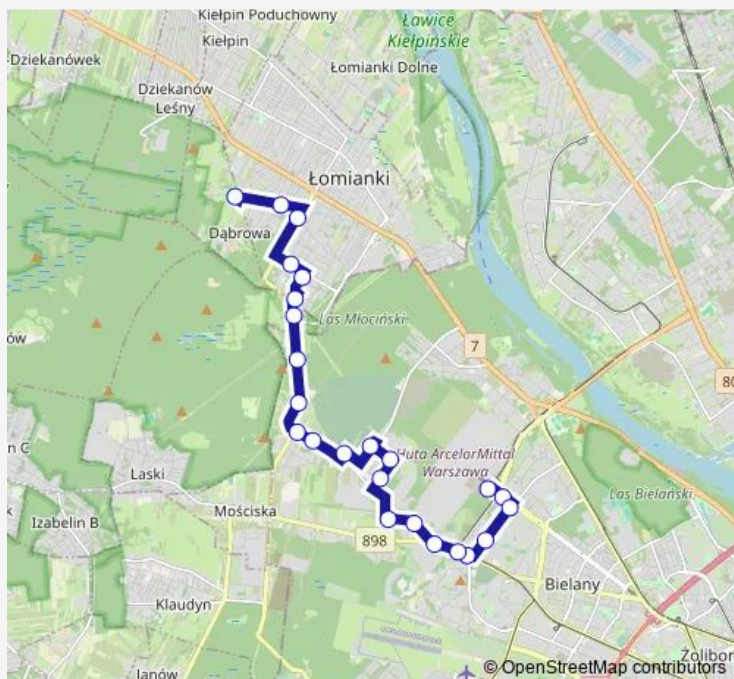

Łomianki Grzybowa

Route schedule

Metro Młociny — Łomianki Dąbrowa Zachodnia

Monday 05:15-23:31

Tuesday 05:15-23:31

Wednesday 05:15-23:31

Thursday 05:15-23:31

Friday 05:15-23:31

Saturday 05:11-23:31

Sunday 05:11-23:31

Route info

Direction: Metro Młociny

Stops: 24

Trip Duration: 0 hour 28 min

250 — Łomianki Dąbrowa Zachodnia – Metro Młociny

Łomianki Długa

Łomianki Zachodnia

Łomianki Dąbrowa Zachodnia

Direction

Łomianki Dąbrowa Zachodnia — Metro Młociny

26 stops

[Open route schedule](#)

Łomianki Dąbrowa Zachodnia

Łomianki Ułanów Jazłowieckich