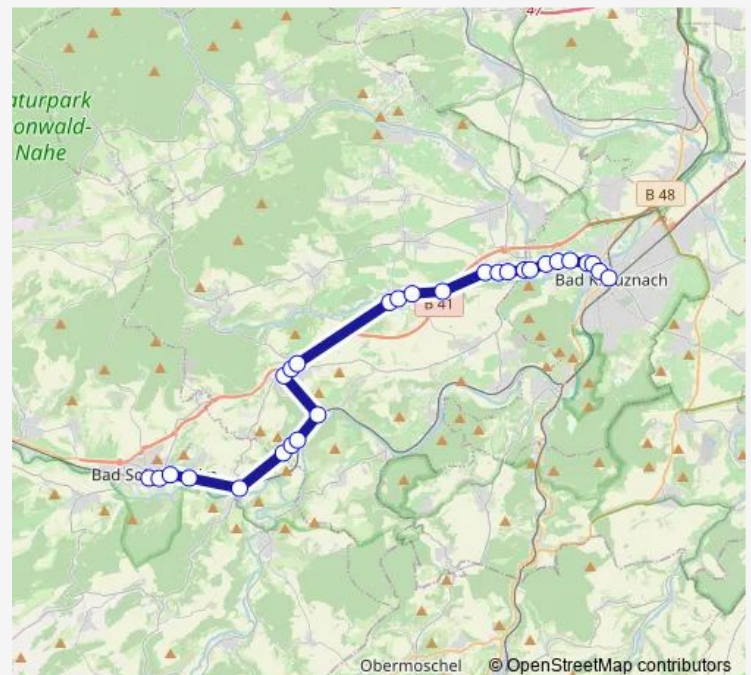

Boos, Abzw. Bahnhof

Boos, Bahnstraße

Boos, Ortsmitte

Route schedule

Bad Kreuznach, Bahnhof — Bad Sobernheim, Bahnhof

Monday 05:26-21:38

Tuesday 05:26-21:38

Wednesday 05:26-21:38

Thursday 05:26-21:38

Friday 05:26-23:38

Saturday 07:34-23:38

Sunday 09:34-21:34

Route info

Direction: Bad Kreuznach, Bahnhof

Stops: 26

Trip Duration: 0 hour 43 min

250

BusMaps

Boos, Auf der Hohl

Staudernheim, Bahnhof

Bad Sobernheim, Schwimmbad

Bad Sobernheim, Staudernh. Str

Bad Sobernheim, Bahnhof

Direction