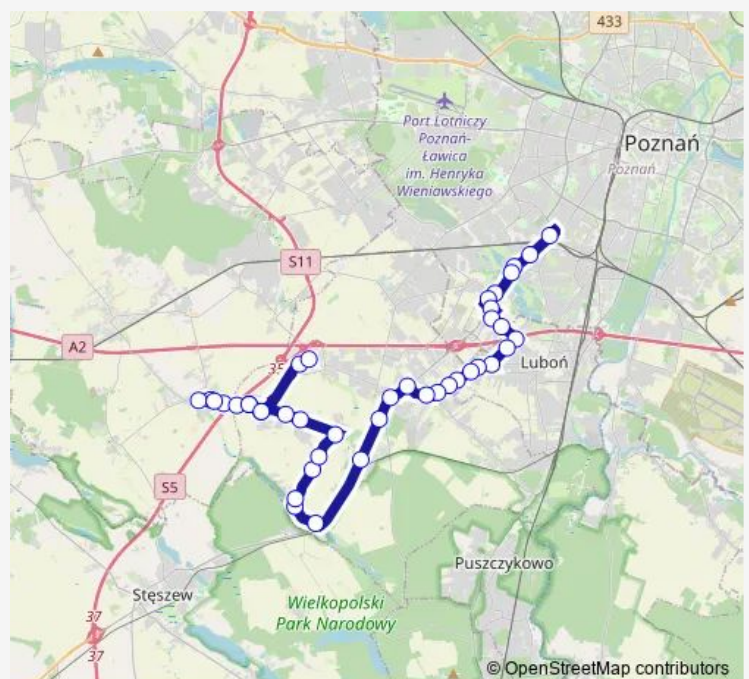

01:15-03:25

Sunday

01:15-03:25

Route info

Direction: Górczyn Pkm

Stops: 41

Trip Duration: 0 hour 42 min

250 — Górczyn PKM - Głuchowo Stawna|Głuchowo Stawna - Górczyn Pkm

Szreniawa/Dworcowa

Rosnówko/Stawnego

Rosnówko/Dom Kultury

Rosnówko/Wichrowa

Walerianowo/Bukowa

Walerianowo/Brzozowa

Rosnowo/

Chomęcice/Wspólna

Chomęcice/Jesionowa

Chomęcice/Środkowa

Chomęcice/Szkoła

Konarzewo/S5

Konarzewo/Os. 25-lecia

Konarzewo/Pętla

Konarzewo/Os. 25-lecia

Chomęcice/S5

Friday

—

Saturday

01:58

Sunday

01:58

Route info

Direction: Głuchowo/Stawna