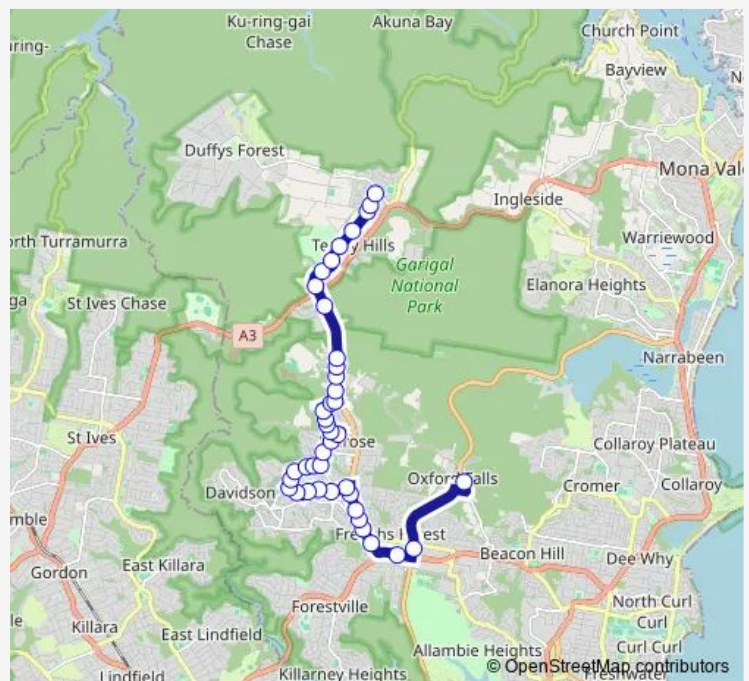

Oxford Falls Grammar School, Oxford Falls Rd

Wakehurst Pwy After Frenchs Forest Rd

Warringah Rd Opp Northern Beaches Hospital

Forestway Shopping Centre, Forest Way

Forest Way Before Adams St

Forest Way After Adams St

Lockwood Av At Hakea Av

Hakea Av Opp Kyeema Pde

Haigh Av Before Wanniti Rd

Haigh Av At Camira Cl

Haigh Av At Elm Av

Haigh Av At Pringle Av

Pringle Av Opp Hews Pde

Route schedule

Oxford Falls Grammar School, Oxford Falls Rd — Myoora Rd Before Booralie Rd

Monday	15:45
Tuesday	15:45
Wednesday	15:45
Thursday	15:45
Friday	—
Saturday	—
Sunday	—

Route info

Direction: Oxford Falls Grammar School, Oxford Falls Rd

Stops: 41

Trip Duration: 0 hour 35 min

250 — Oxford Falls Grammar School to Myoora Rd before Booralie Rd

Pringle Av At Windrush Av

Ralston Av Shops, Pringle Av

Ralston Av Opp Belrose Public School

Cotentin Rd Opp Nursery Pl