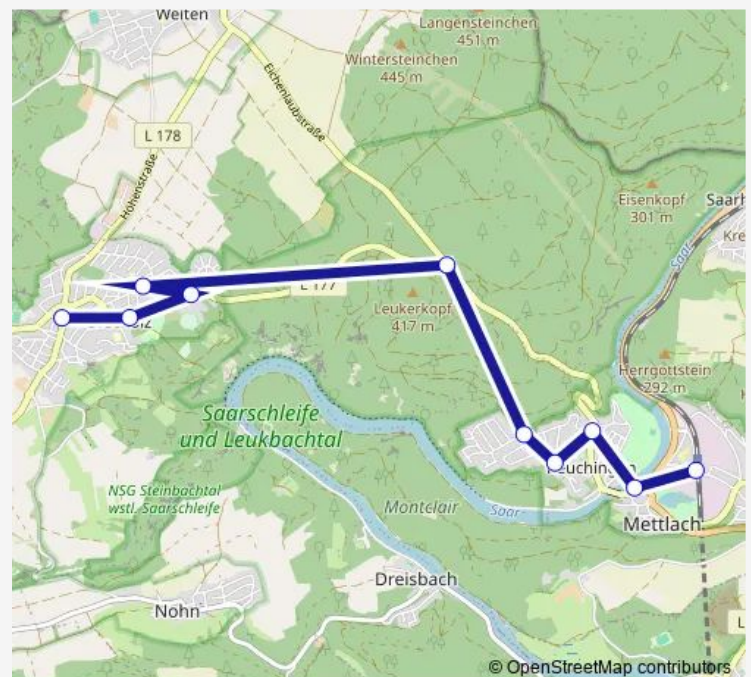

Bus 250

[Go to website](#)

Direction

Ortsmitte, Tettingen Perl — Ost, Merzig

16 stops

[Open route schedule](#)

Ortsmitte, Tettingen Perl

Ortsmitte, Butzdorf Perl

Ortsmitte, Sinz Perl

Ortsmitte, Faha Mettlach

Abzw Keßlingen, Faha Mettlach

Ortsmitte, Weiten Mettlach

Abzw Orscholz, Weiten Mettlach

Gemeinschaftsschule, Orscholz Mettlach

Cloef, Orscholz Mettlach

Rehaklinik, Orscholz Mettlach

Gewerbegebiet Siebend, Merzig

SHG-Klinik, Merzig

Trierer Str., Merzig

Bahnhof, Merzig

Vse, Merzig

Ost, Merzig

Route schedule

Ortsmitte, Tettingen Perl — Ost, Merzig

Monday 06:22

Tuesday 06:22

Wednesday 06:22

Thursday 06:22

Friday 06:22

Saturday —

Sunday —

Route info

Direction: Ortsmitte, Tettingen Perl

Stops: 16

Trip Duration: 1 hour 5 min

250

BusMaps