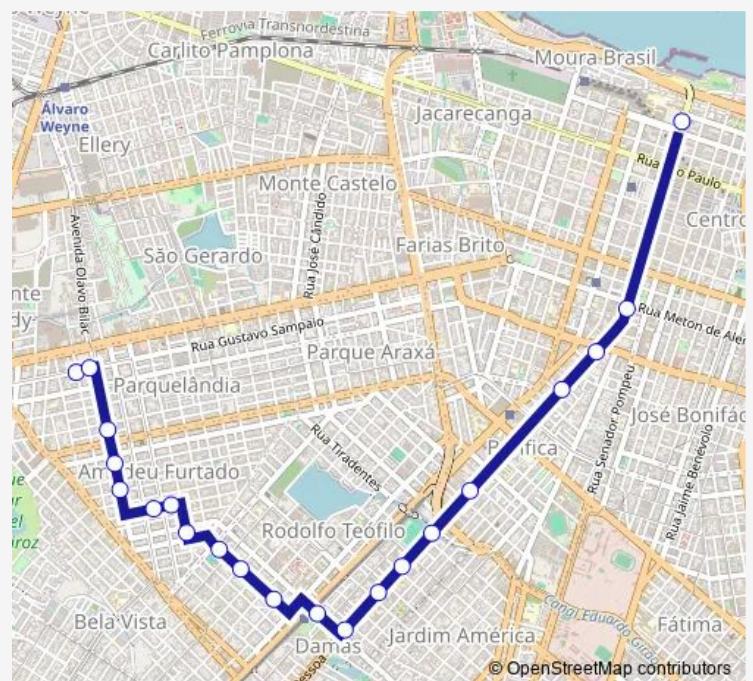

Avenida Joao Pessoa, 4454

Avenida Joao Pessoa, 4115

Avenida Joao Pessoa, 3907

Avenida Joao Pessoa, 5619

Avenida DA Universidade, 3229

Avenida DA Universidade, 2385

Avenida DA Universidade, 2068

RUA GAL Sampaio, 1731

### Route schedule

RUA Tipógrafo Sales, 135 — RUA GAL Sampaio, Sn

Monday	05:50-22:12
Tuesday	05:50-22:12
Wednesday	05:50-22:12
Thursday	05:50-22:12
Friday	05:50-22:12
Saturday	—
Sunday	—

### Route info

Direction: RUA Tipógrafo Sales, 135

Stops: 21

Trip Duration: 0 hour 32 min

302-Rodolfo Teófilo/José Bastos/Centro — Rodolfo Teófilo/José Bastos/Centro

**Direction**

RUA GAL Sampaio, Sn — RUA Tipógrafo Sales, 135

27 stops

[Open route schedule](#)

RUA GAL Sampaio, Sn

RUA General Sampaio,

RUA Castro E Silva, S/N

Avenida Imperador, 262

Avenida Imperador, 550

Avenida Imperador, 462