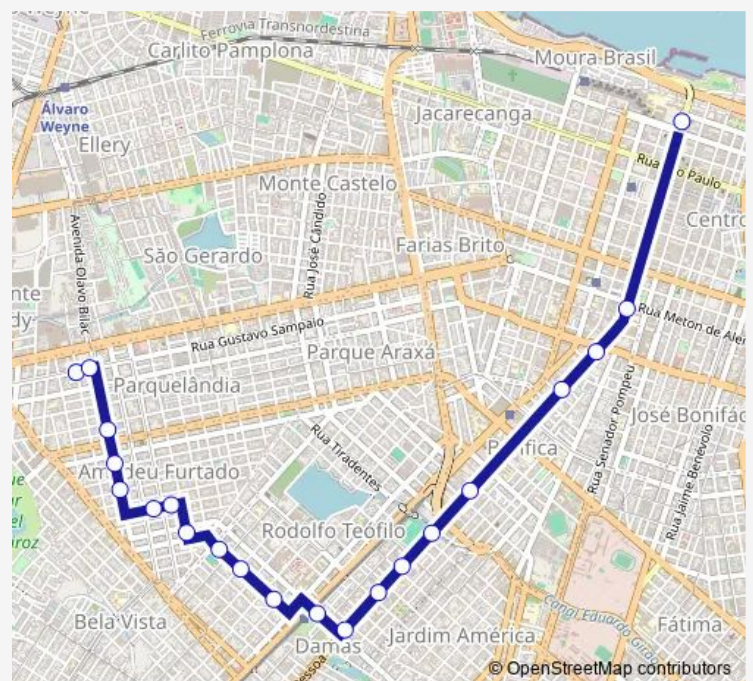

Avenida Joao Pessoa, 4454

Avenida Joao Pessoa, 4115

Avenida Joao Pessoa, 3907

Avenida Joao Pessoa, 5619

Avenida DA Universidade, 3229

Avenida DA Universidade, 2385

Avenida DA Universidade, 2068

RUA GAL Sampaio, 1731

### Route schedule

RUA Tipógrafo Sales, 135 — RUA GAL Sampaio, Sn

Monday 05:50-22:12

Tuesday 05:50-22:12

Wednesday 05:50-22:12

Thursday 05:50-22:12

Friday 05:50-22:12

Saturday —

### Route info

Direction: RUA Tipógrafo Sales, 135

Stops: 21

Trip Duration: 0 hour 30 min

302-Rodolfo Teófilo/José Bastos/Centro — Rodolfo Teófilo/José Bastos/Centro

**Direction**

RUA GAL Sampaio, Sn — RUA Tipógrafo Sales, 135

27 stops

[Open route schedule](#)

RUA GAL Sampaio, Sn

RUA General Sampaio,

RUA Castro E Silva, S/N

Avenida Imperador, 262

Avenida Imperador, 550

Avenida Imperador, 462