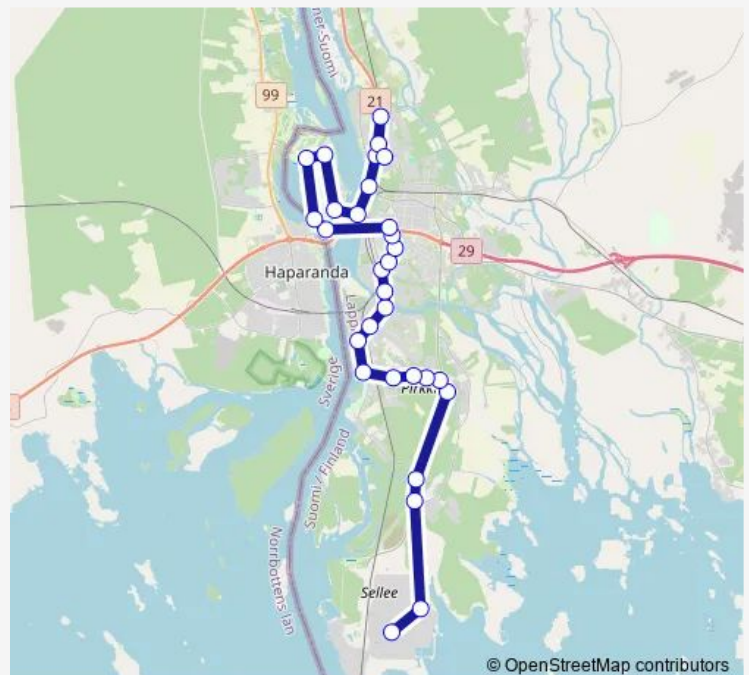

Pudas L

Kauppakeskus Rajalla L

Kirjasto P

Route schedule

Kylmävalssaamo — Isopalontie I

Monday	15:20
Tuesday	15:20
Wednesday	15:20
Thursday	15:20
Friday	15:20
Saturday	—
Sunday	—

Route info

Direction: Kylmävalssaamo

Stops: 30

Trip Duration: 0 hour 42 min

© OpenStreetMap contributors

■ Outokumpu - Tornio - Kiviranta

BusMaps

Juhannussaari P

Saarenpää E

Puutarhakatu 6 I