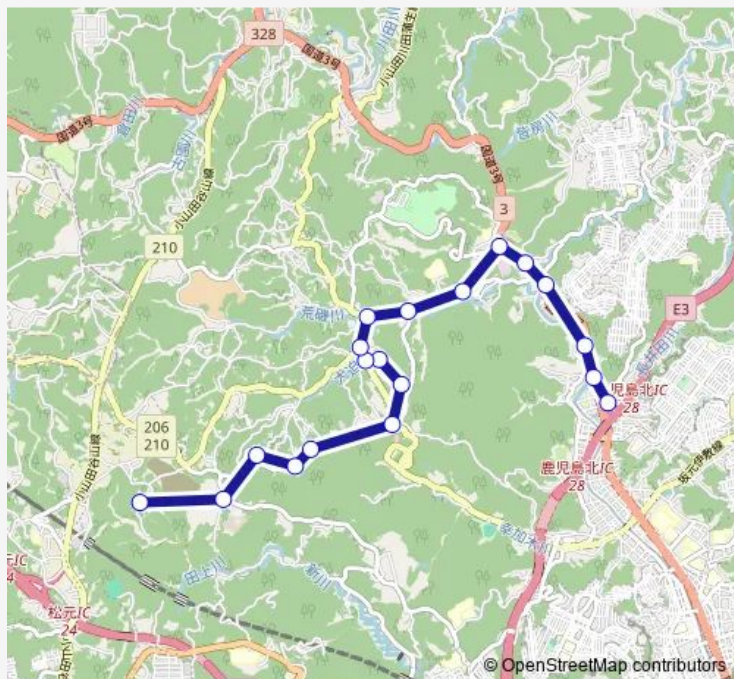

Direction

萩別府公民館前 — 伊敷支所

19 stops

[Open route schedule](#)

萩別府公民館前

番屋下

栗之迫中方面

栗之迫中

下門

河頭中前（浄水場側）

花野口方面

飯山方面

肥田橋方面

伊敷支所方面

伊敷支所

Route schedule

Route info

Direction: 萩別府公民館前

Stops: 19

Trip Duration: 0 hour 33 min

あいばす 伊敷西部地域 Bus time schedules and route maps are available in an offline PDF at busmaps.com. Use the busmaps.com website to see live bus times, train schedule or subway schedule, and step-by-step directions for all public transit in Kagoshima