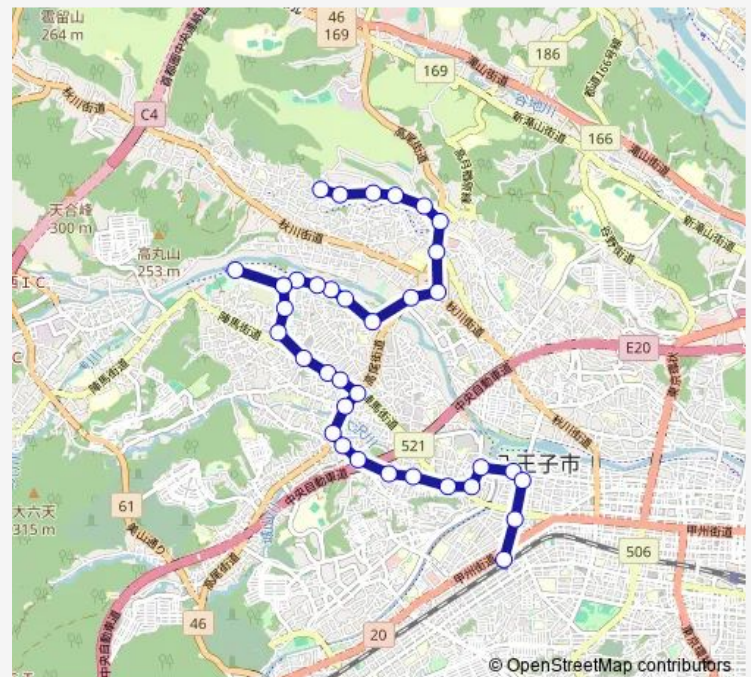

Thursday 08:00-16:35

Friday 08:00-16:35

Saturday 08:00-16:35

Sunday 08:00-16:35

Route info

Direction: 北の根東

Stops: 36

Trip Duration: 1 hour 0 min

■ 西部コース[西八王子駅方面]

下諏訪宿

四谷 (八王子)

元八事務所

慈根寺

滝原新橋

横川下原公園入口

横川ちびっこ広場

中横川

横川

横川弁天池公園

横川橋公園

多賀公園入口

市役所南 (八王子市役所)

日吉八王子神社入口

西八王子駅 (北口)