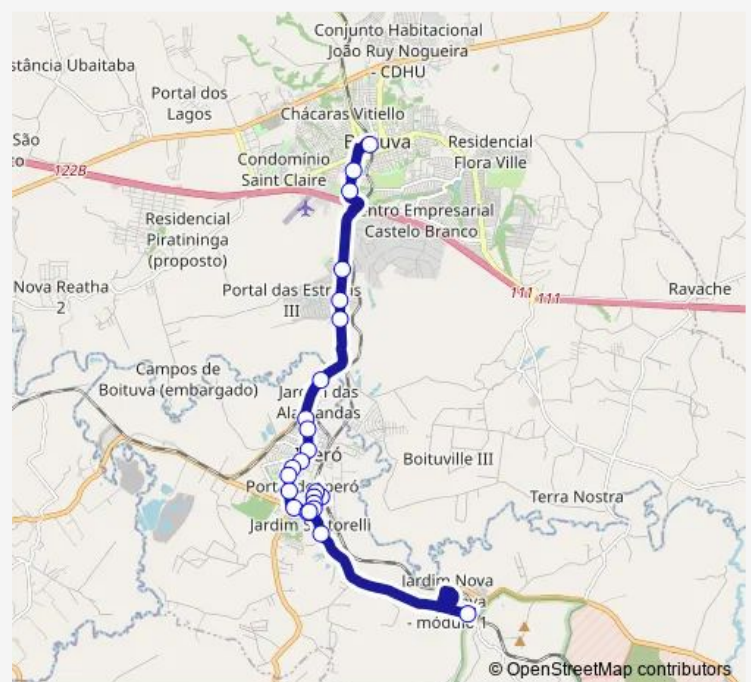

Bus 6322ex1 Ipero (Bacaetava) - Boituva (Centro)

[Go to website](#)

Direction
 56 - R. Expedicionario Boituvense 34 - Vila Ginásial Boituva - SP 18550-000 Brasil — Rua Maria Plens de Quevedo Marthe 19 - Bacaetava Ipero - SP 18560-000 Brasil

25 stops

[Open route schedule](#)

56 - R. Expedicionario Boituvense 34 - Vila Ginásial Boituva - SP 18550-000 Brasil

Avenida Mario Pedro Vercelino 450

Av. Mario Pedro Vercelino 800 - AL Boituva - SP 18550-000 Brasil

Av. Emilio Guazeli 466 - Portal de Ipero Ipero - SP 18560-000 Brasil

Av. Emilio Guazeli 720 - Portal de Ipero Ipero - SP 18560-000 Brasil

Route schedule

56 - R. Expedicionario Boituvense 34 - Vila Ginásial Boituva - SP 18550-000 Brasil — Rua Maria Plens de Quevedo Marthe 19 - Bacaetava Ipero - SP 18560-000 Brasil

Stops: 25

Trip Duration: 0 hour 35 min

Av. Emilio Guazeli 900 - Portal de Ipero Ipero - SP
18560-000 Brazil

R. Cizino Dias 600 - Portal de Ipero Ipero - SP 18560-000
Brasil

R. Neide Nobrega 181 - Jardim Vitorino Ipero - SP
18560-000 Brazil