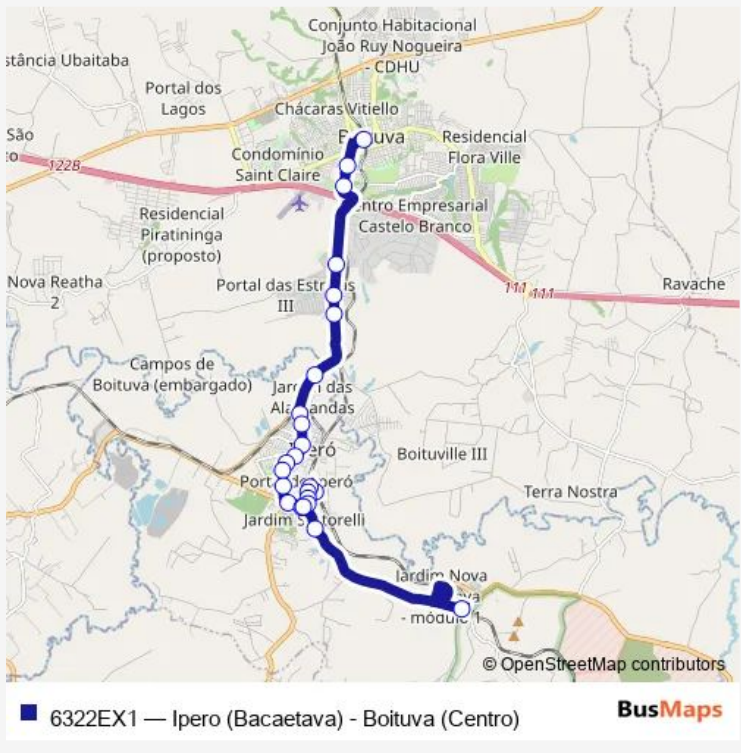

Bus 6322EX1 Ipero (Bacaetava) - Boituva (Centro)

[Go to website](#)

Direction
 56 - R. Expedicionario Boituvense 34 - Vila Giniasial Boituva - SP 18550-000 Brasil — Rua Maria Plens de Quevedo Marthe 19 - Bacaetava Ipero - SP 18560-000 Brasil

25 stops

[Open route schedule](#)

- 56 - R. Expedicionario Boituvense 34 - Vila Giniasial Boituva - SP 18550-000 Brasil
- Avenida Mario Pedro Vercelino 450
- Av. Mario Pedro Vercelino 800 - AL Boituva - SP 18550-000 Brasil
- SPA-116/280 km 14 sul - AY Boituva - SP 18550-000 Brazil
- SPA-115/280 km 21 sul - AY Boituva - SP 18550-000 Brasil
- SPA-115/280 km 26 sul - AY Boituva - SP 18550-000 Brasil
- Avenida Vereador Doutor Jose Marques Penteadado 1700 - Jd. Alamandras Ipero - SP 18560-000 Brasil
- Av. Ver. Dr. Jose Marques Penteadado 713 - Jardim Irene Ipero - SP 18560-000 Brasil
- Av. Ver. Dr. Jose Marques Penteadado 447 - Jardim Irene Ipero - SP 18560-000 Brasil
- Av. Paulo Antunes Moreira 34 - Jardim Irene Ipero - SP 18560-000 Brasil
- Av. Paulo Antunes Moreira 328 - Centro Ipero - SP 18560-000 Brasil
- Av. Paulo Antunes Moreira 664 - Jardim Santa Cruz Ipero - SP 18560-000 Brasil
- Av. Emilio Guazeli 28 - Capuavinha Ipero - SP 18560-000 Brasil
- Av. Emilio Guazeli 466 - Portal de Ipero Ipero - SP 18560-000 Brasil
- Av. Emilio Guazeli 720 - Portal de Ipero Ipero - SP 18560-000 Brasil

Route schedule
 56 - R. Expedicionario Boituvense 34 - Vila Giniasial Boituva - SP 18550-000 Brasil — Rua Maria Plens de Quevedo Marthe 19 - Bacaetava Ipero - SP 18560-000 Brasil

Monday	13:30-19:30
Tuesday	13:30-19:30
Wednesday	13:30-19:30
Thursday	13:30-19:30
Friday	13:30-19:30
Saturday	—
Sunday	—

Route info

Direction: 56 - R. Expedicionario Boituvense 34 - Vila Giniasial Boituva - SP 18550-000 Brasil

Stops: 25

Trip Duration: 0 hour 35 min

Av. Emilio Guazeli 900 - Portal de Ipero Ipero - SP
18560-000 Brazil