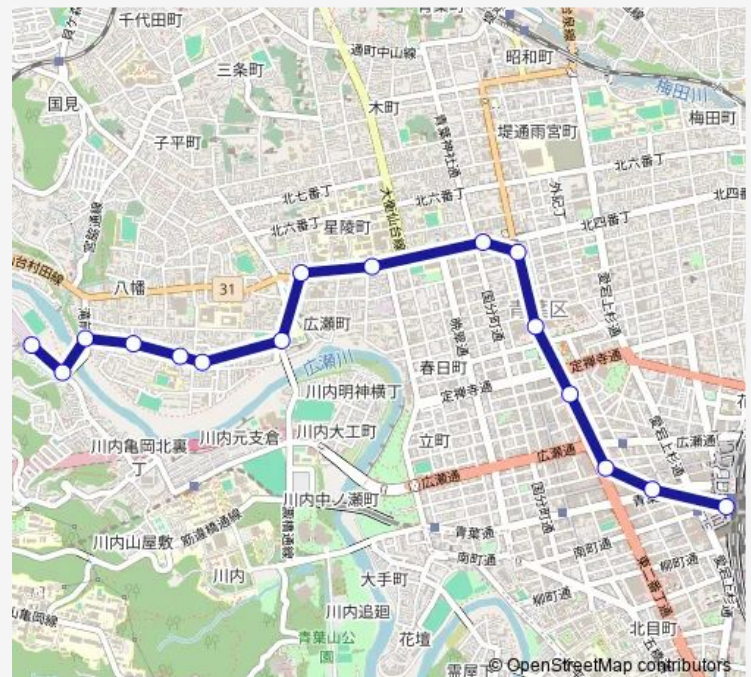

二日町北四番丁

県庁市役所前

商工会議所前

電力ビル前

あおば通駅

仙台駅前

Route schedule

市営バス川内営業所前 — 仙台駅前

Monday 06:00-21:25

Tuesday 06:00-21:25

Wednesday 06:00-21:25

Thursday 06:00-21:25

Friday 06:00-21:25

Saturday 06:05-20:54

Sunday 06:40-20:25

Route info

Direction: 市営バス川内営業所前

Stops: 16

Trip Duration: 0 hour 23 min

■ S830 — 川内営→大→仙台駅

Direction

仙台駅前 — 市営バス川内営業所前

14 stops

[Open route schedule](#)

Monday 07:17-21:05

Tuesday 07:17-21:05

Wednesday 07:17-21:05

Thursday 07:17-21:05

Friday 07:17-21:05

Saturday 07:05-21:05

Sunday 07:05-20:56

Route info