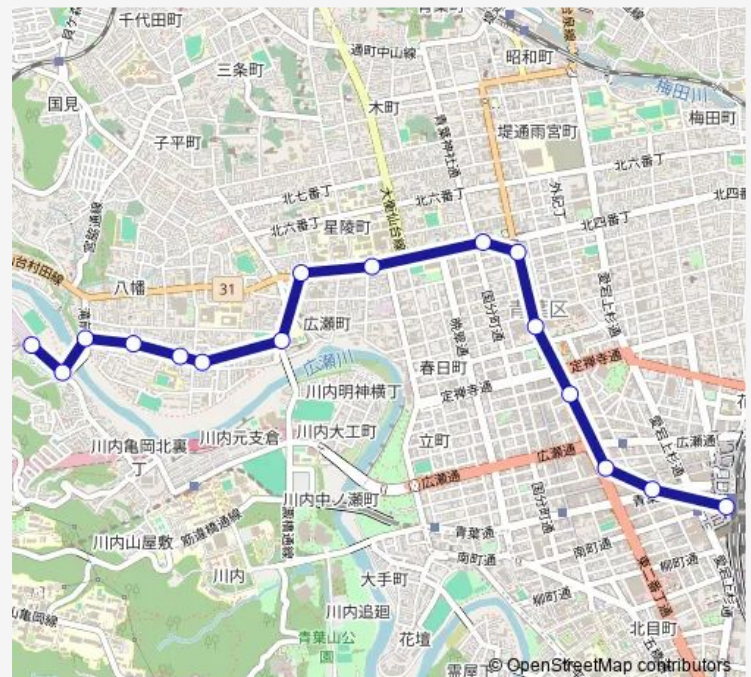

二日町北四番丁

県庁市役所前

商工会議所前

電力ビル前

あおば通駅

仙台駅前

Route schedule

市営バス川内営業所前 — 仙台駅前

Monday 06:00-21:25

Tuesday 06:00-21:25

Wednesday 06:00-21:25

Thursday 06:00-21:25

Friday 06:00-21:25

Saturday 06:05-20:54

Sunday 06:40-20:25

Route info

Direction: 市営バス川内営業所前

Stops: 16

Trip Duration: 0 hour 36 min

■ S830 — 川内営→大→仙台駅

Direction

仙台駅前 — 市営バス川内営業所前

14 stops

[Open route schedule](#)

Monday 07:17-21:05

Tuesday 07:17-21:05

Wednesday 07:17-21:05

Thursday 07:17-21:05

Friday 07:17-21:05

Saturday 07:05-21:05

Sunday 07:05-20:56

Route info