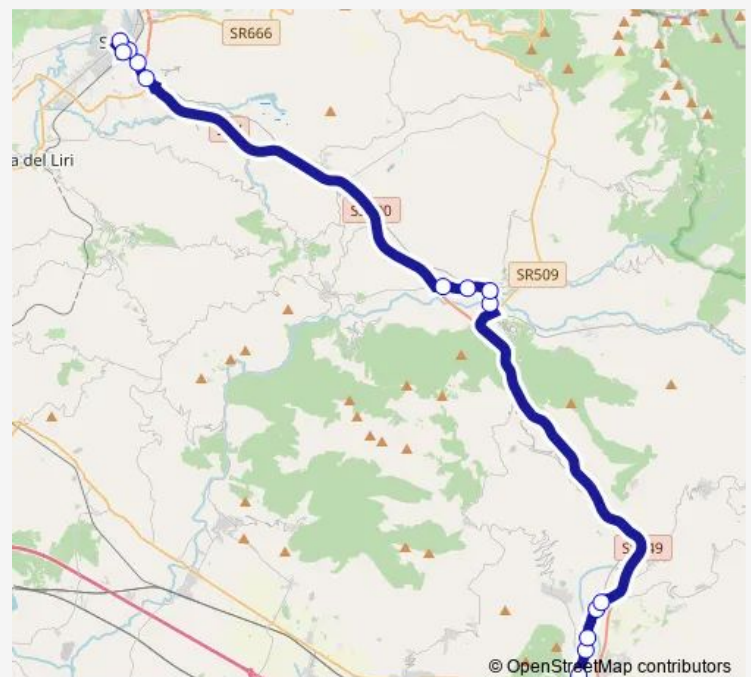

SORA | Piazza Savona # f7404

Sora | Stazione FS # f5890

Route schedule

Cassino | Viale Garigliano Via Volturno # f4412 — Sora | Stazione FS # f5890

Monday 09:30-17:10

Tuesday 09:30-17:10

Wednesday 09:30-17:10

Thursday 09:30-17:10

Friday 09:30-17:10

Saturday 14:15

Sunday —

Route info

Direction: Cassino | Viale Garigliano Via Volturno # f4412

Stops: 19

Trip Duration: 0 hour 52 min