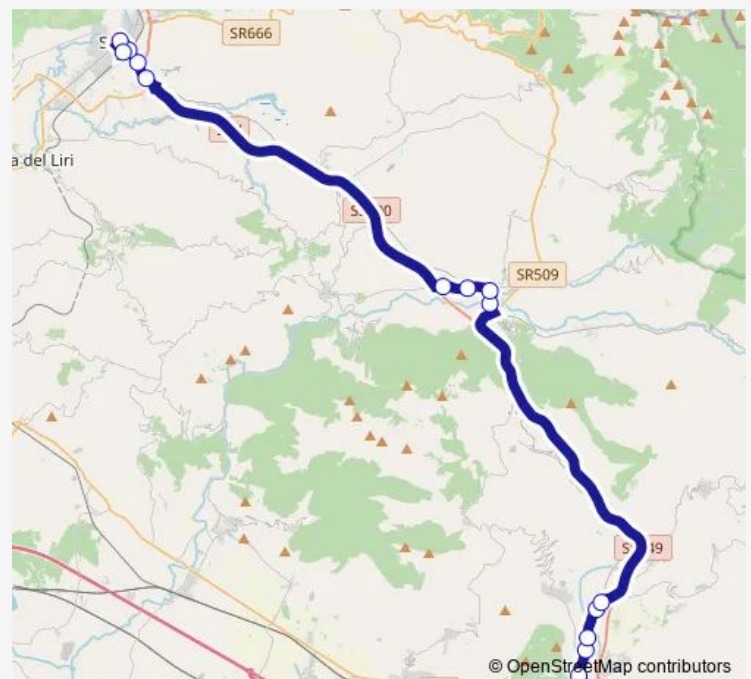

Bus Cassino - Sora # So306d

[Go to website](#)

Direction

Cassino | Viale Garigliano Via Volturno # f4412 — Sora | Stazione FS # f5890

19 stops

[Open route schedule](#)

- Cassino | Viale Garigliano Via Volturno # f4412
- Cassino | ist. magistrale Varrone # f1549
- Cassino | Ist. suoiore Righi # f7686
- Cassino | Ist. Superiore Carducci # f7687
- Cassino | Via 20 Settembre Via Marconi # f7688
- Cassino | Casa Circondariale # f7691
- Cassino | Via Sferracavalli (Acquapark) # f7692
- Cassino | Via Sferracavalli Via Cimino # f7693
- Cassino | Via Sferracavalli Via Laro # f7694
- Cassino | Via Chiusanova Via Sferracavalli # f7984
- Atina | Via Sanniti Via Case Melfa # f7351
- Atina | Corso Munazio Planco Viale Cartiera # f7352
- Atina | Via Settignano Viale Cartiera # f7376
- Atina | Via Settignano Via Cicerone # f7377
- Sora | Via Sferracavallo Via Villa Carrara # f7401
- Sora | Via Sferracavallo Via Corona # f7402
- Sora | Stadio # f7403
- Sora | Piazza Savona # f7404
- Sora | Stazione FS # f5890

Route schedule

Cassino | Viale Garigliano Via Volturno # f4412 — Sora | Stazione FS # f5890

Monday	09:30-17:10
Tuesday	09:30-17:10
Wednesday	09:30-17:10
Thursday	09:30-17:10
Friday	09:30-17:10
Saturday	14:15
Sunday	—

Route info

Direction: Cassino | Viale Garigliano Via Volturno # f4412

Stops: 19

Trip Duration: 0 hour 52 min

Cassino - Sora # So306d

BusMaps

Bus time schedules and route maps are available in an offline PDF at busmaps.com. Use the busmaps.com website to see live bus times, train schedule or subway schedule, and step-by-step directions for all public transit in Cassino