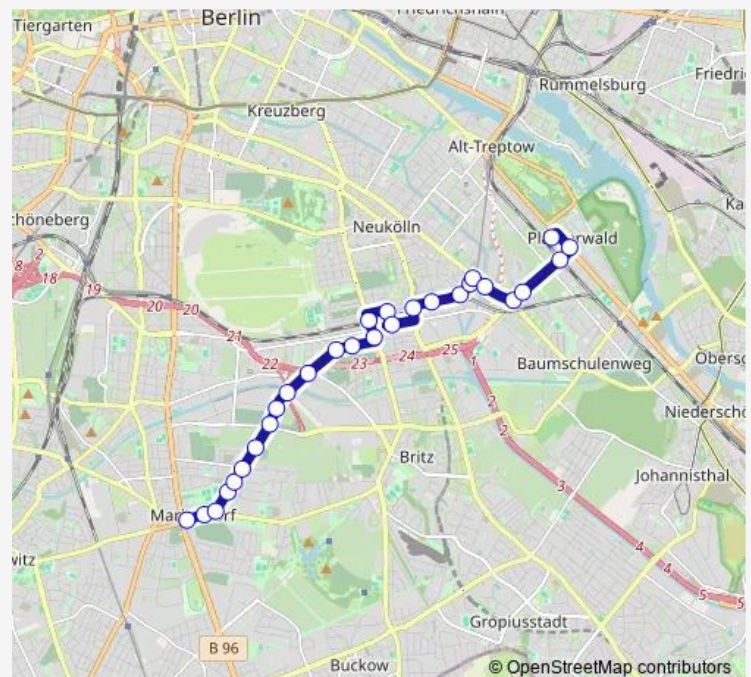

Bergholzstr. (Berlin)

Saalburgstr. (Berlin)

Industriestr. (Berlin)

Route schedule

S Plänterwald (Berlin) — U Alt-Mariendorf (Berlin)

Monday 03:14-02:44⁺¹

Tuesday 03:14-02:44⁺¹

Wednesday 03:14-02:44⁺¹

Thursday 03:14-02:44⁺¹

Friday 03:14-02:44⁺¹

Saturday 03:14-02:44⁺¹

Sunday 03:14-02:44⁺¹

Route info

Direction: S Plänterwald (Berlin)

Stops: 29

Trip Duration: 0 hour 27 min

■ N77

BusMaps

Rixdorfer Str./Ullsteinstr. (Berlin)

Friedhof Mariendorf (Berlin)

Skutaristr. (Berlin)

Sommerbad Mariendorf (Berlin)

Rixdorfer Str./Britzer Str. (Berlin)

Am Heidefriedhof (Berlin)

U Alt-Mariendorf (Berlin)

U Alt-Mariendorf (Berlin)

Direction

U Alt-Mariendorf (Berlin) — S Plänterwald (Berlin)

28 stops

[Open route schedule](#)

U Alt-Mariendorf (Berlin)

Am Heidefriedhof (Berlin)