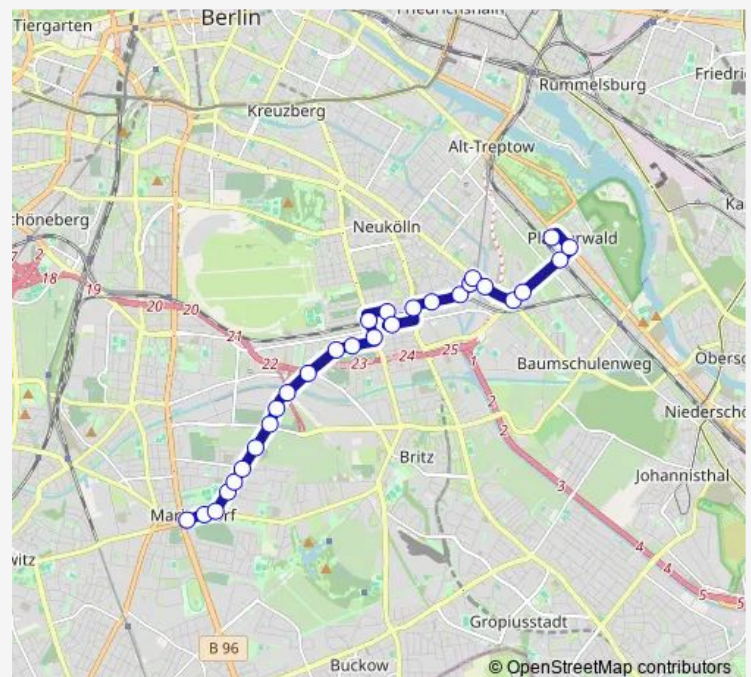

Bergholzstr. (Berlin)

Saalburgstr. (Berlin)

Industriestr. (Berlin)

Route schedule

S Plänterwald (Berlin) — U Alt-Mariendorf (Berlin)

Monday 03:14-02:44⁺¹

Tuesday 03:14-02:44⁺¹

Wednesday 03:14-02:44⁺¹

Thursday 03:14-02:44⁺¹

Friday 03:14-02:44⁺¹

Saturday 03:14-02:44⁺¹

Sunday 03:14-02:44⁺¹

Route info

Direction: S Plänterwald (Berlin)

Stops: 29

Trip Duration: 0 hour 27 min

■ N77

BusMaps

Rixdorfer Str./Ullsteinstr. (Berlin)

Friedhof Mariendorf (Berlin)

Skutaristr. (Berlin)

Sommerbad Mariendorf (Berlin)

Rixdorfer Str./Britzer Str. (Berlin)

Am Heidefriedhof (Berlin)

U Alt-Mariendorf (Berlin)

U Alt-Mariendorf (Berlin)

Direction

U Alt-Mariendorf (Berlin) — S Plänterwald (Berlin)

28 stops

[Open route schedule](#)

U Alt-Mariendorf (Berlin)

Am Heidefriedhof (Berlin)