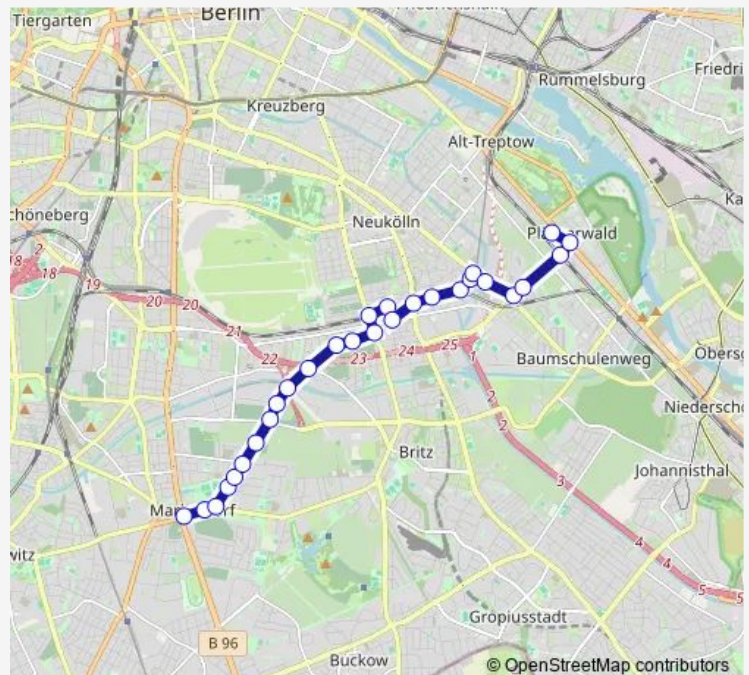

Bus N77

[Go to website](#)

Direction

U Alt-Mariendorf — S+U Hermannstr.

16 stops

[Open route schedule](#)

U Alt-Mariendorf

Am Heidefriedhof

Rixdorfer Str./Britzer Str.

Sommerbad Mariendorf

Dirschelweg

Skutaristr.

Friedhof Mariendorf

Rixdorfer Str./Ullsteinstr.

Industriestr.

Saalburgstr.

Bergholzstr.

Mariendorfer Weg

Haus Bremen

Hermannstr./Mariendorfer Weg

S+U Hermannstr.

S+U Hermannstr.

Route schedule

U Alt-Mariendorf — S+U Hermannstr.

Monday —

Tuesday 05:20

Wednesday —

Thursday —

Friday —

Saturday 05:20

Sunday —

Route info

Direction: U Alt-Mariendorf

Stops: 16

Trip Duration: 0 hour 14 min

■ N77

BusMaps