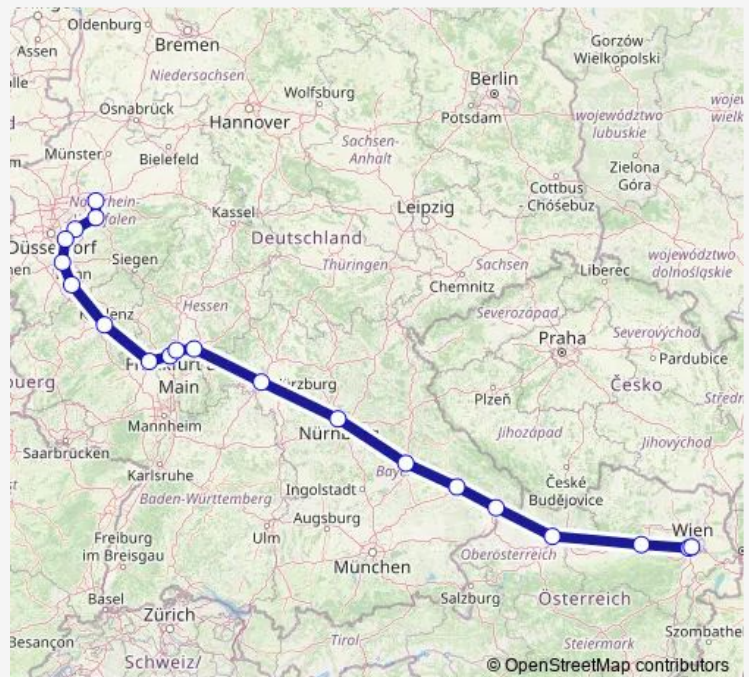

Rail ICE 27

[Go to website](#)

Direction

Dortmund Hbf — Wien Hbf

20 stops

[Open route schedule](#)

Dortmund Hbf

Hagen Hbf

Hanau Hbf

Würzburg Hbf

Nürnberg Hbf

Regensburg Hbf

Plattling

Passau Hbf

Linz Hbf

St.Pölten Hbf

Friday 08:34

Saturday 08:34

Sunday 08:34

Route info

Direction: Dortmund Hbf

Stops: 20

Trip Duration: 10 hour 23 min

ICE 27

Direction

Dortmund Hbf — Wien Hbf

18 stops

[Open route schedule](#)

Dortmund Hbf

Düsseldorf Hbf

Köln Hbf

Bonn Hbf