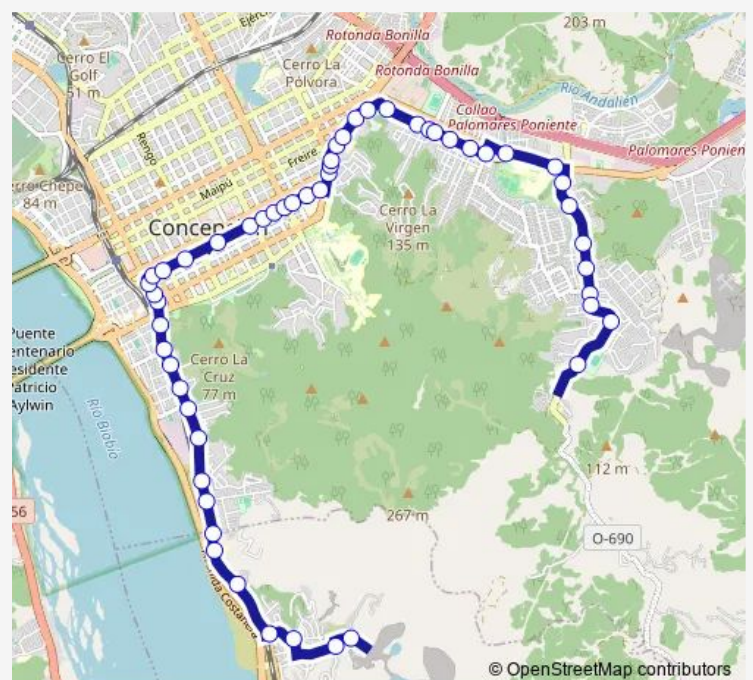

Arturo Prat - Cochrane

Arturo Prat - San Martín

San Martin - Serrano

San Martin - Salas

San Martin - Lincoyan

### Route schedule

Parada Terminal Pedro de Valdivia — Pque Zoológico Concepción / Poniente

Monday 06:00-23:40

Tuesday 06:00-23:40

Wednesday 06:00-23:40

Thursday 06:00-23:40

Friday 06:00-23:40

Saturday 06:00-23:40

Sunday 06:00-23:40

### Route info

Direction: Parada Terminal Pedro de Valdivia

Stops: 53

Trip Duration: 0 hour 36 min

72W — Valle Nonguén

San Martín - Anibal Pinto

San Martín - Tucapel

San Martín - Orompello