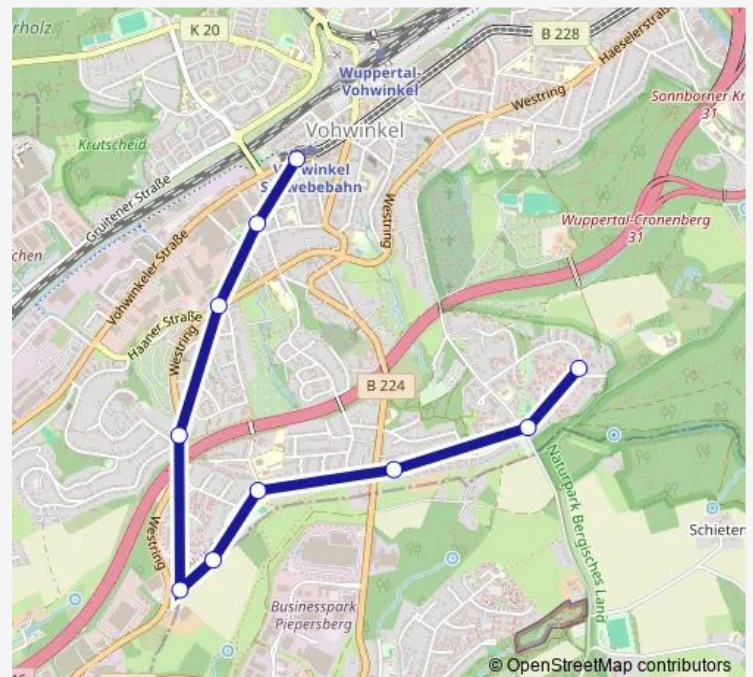

### Direction

W-Vohwinkel Schwebebahn — Wuppertal Dasnöckel Mitte

10 stops

[Open route schedule](#)

W-Vohwinkel Schwebebahn

Wuppertal Gebhardtstraße

Wuppertal Hildener Straße

Wuppertal Brechkamp

### Route schedule

W-Vohwinkel Schwebebahn — Wuppertal Dasnöckel Mitte

Monday —

Tuesday —

Wednesday —

Thursday —

Friday —

Saturday —

### Route info

Direction: W-Vohwinkel Schwebebahn

Stops: 10

Trip Duration: 0 hour 10 min

E879

BusMaps

**Direction**

W-Vohwinkel Schwebebahn — Wuppertal Dasnöckel Mitte

10 stops

[Open route schedule](#)

W-Vohwinkel Schwebebahn

Wuppertal Gebhardtstraße

Wuppertal Hildener Straße

Wuppertal Brechkamp

Wuppertal Höhe

Wuppertal Obere Engelshöhe