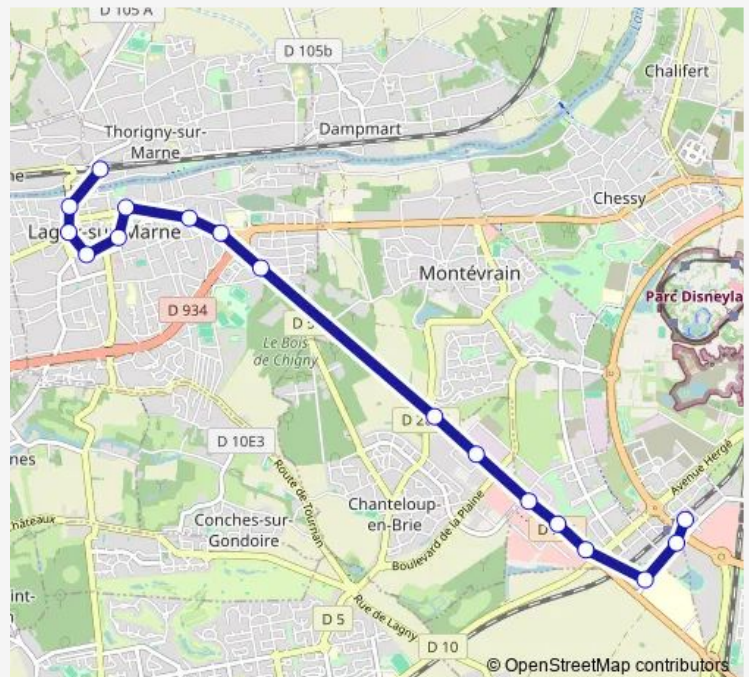

École des Girandoles

Marsange

Cat

Boulevard des Artisans

Gymnase

Place de l'Europe

Les Genêts

L'Orme Rond

Saturday —

Sunday —

Route info

Direction: Saint-Laurent (Rue Brébion)

Stops: 25

Trip Duration: 0 hour 58 min

La Boiserie

Clé des Champs

ZAC du Centre

Rue du Moulin à Vent

Direction

Gare de Lagny Thorigny — Gare de Val d'Europe

16 stops

[Open route schedule](#)

Gare de Lagny Thorigny

Foch / Lagny Thorigny

Clos du Chêne

Fontenelle

Centre de Radiologie

Centre Hospitalier

Centre Urbain (accès Rer)

Gare de Val d'Europe

Route schedule

Gare de Lagny Thorigny — Gare de Val d'Europe