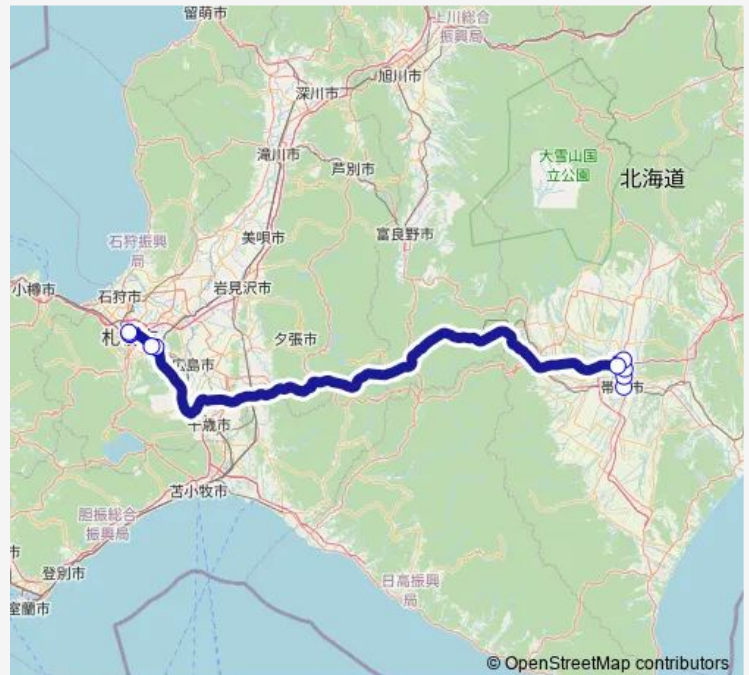

木野大通16丁目

音更大通11丁目

道の駅おとふけ

地下鉄大谷地駅

南郷18丁目駅

時計台前

北2条西3丁目

札幌駅前バスターミナル

Route schedule

帯広駅バスターミナル — 札幌駅前バスターミナル

Monday 07:30-19:15

Tuesday 07:30-19:15

Wednesday 07:30-19:15

Thursday 07:30-19:15

Friday 07:30-19:15

Saturday 07:30-19:15

Sunday 07:30-19:15

Route info

Direction: 帯広駅バスターミナル

Stops: 10

Trip Duration: 3 hour 45 min

ポテトライナー(音更経由)

Direction

札幌駅前バスターミナル — 帯広駅バスターミナル

Thursday 09:00-16:30

Friday 09:00-16:30

Saturday 09:00-16:30

Sunday 09:00-16:30

Route info

Direction: 札幌駅前バスターミナル

Stops: 9

Trip Duration: 3 hour 55 min