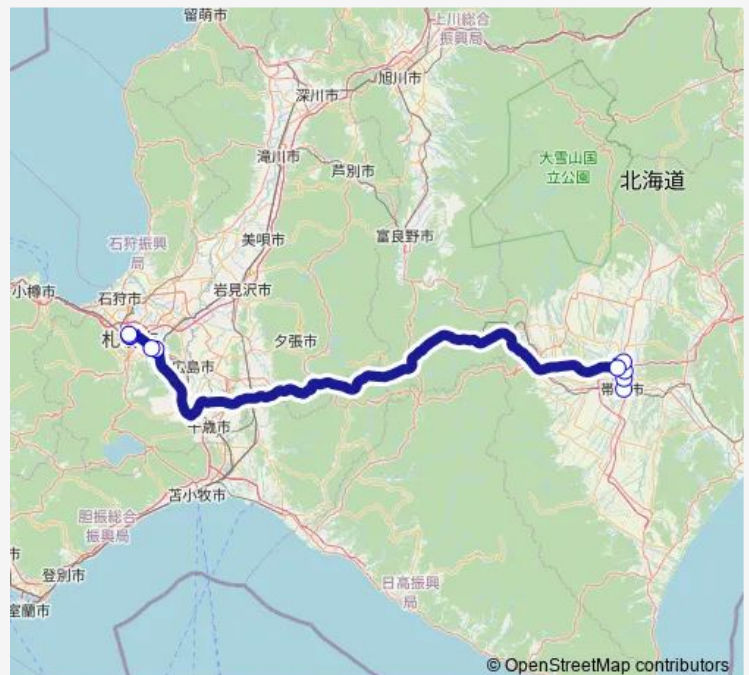

木野大通16丁目

音更大通11丁目

道の駅おとふけ

地下鉄大谷地駅

南郷18丁目駅

時計台前

北2条西3丁目

札幌駅前バスターミナル

Route schedule

帯広駅バスターミナル — 札幌駅前バスターミナル

Monday 07:30-19:15

Tuesday 07:30-19:15

Wednesday 07:30-19:15

Thursday 07:30-19:15

Friday 07:30-19:15

Saturday 07:30-19:15

Sunday 07:30-19:15

Route info

Direction: 帯広駅バスターミナル

Stops: 10

Trip Duration: 3 hour 45 min

ポテトライナー(音更経由)

Direction

札幌駅前バスターミナル — 帯広駅バスターミナル

Thursday 09:00-16:30

Friday 09:00-16:30

Saturday 09:00-16:30

Sunday 09:00-16:30

Route info

Direction: 札幌駅前バスターミナル

Stops: 9

Trip Duration: 3 hour 55 min