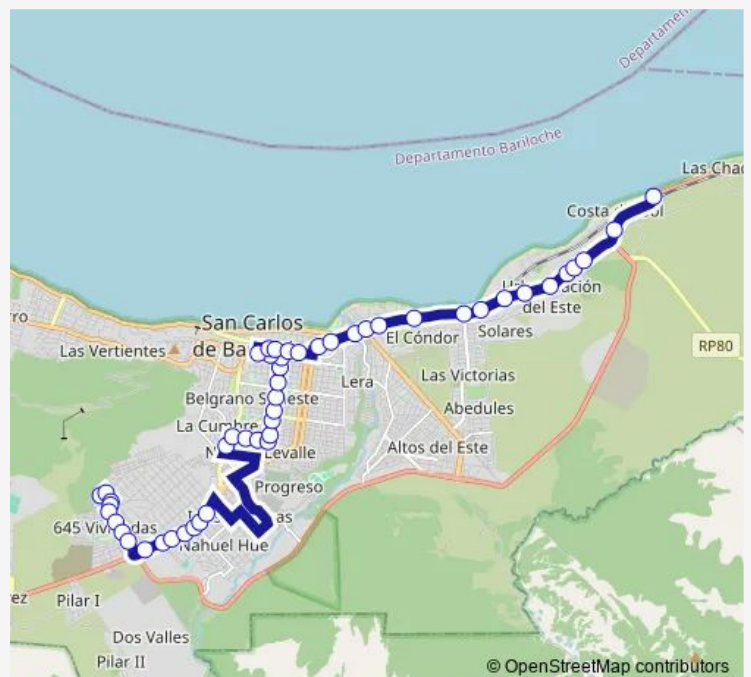

Cacique Huicaleo y Pecho Colorado

Cancha Barrio Unión

Crucero Gral. Belgrano y Cabo Ávila

Crucero Gral. Belgrano y Sgto. Sergio García

Esrn N°97

Av. Juan Herman y Rotonda RN 40

Av. Juan Herman y Chapel

Av. Juan Herman y Aguada de Guerra

Av. Juan Herman y Lupinos

Av. Juan Herman y José Luckman

Av. Juan Herman y Nehuen

Av. Juan Herman y Nuestras Malvinas

Soldado Olavarría y Cora

Caps Ojo de Agua

Malvina Soledad y Puerto Argentino

Puerto Argentino y José Obrero

Puerto Argentino y Gdor. Verne

Puerto Argentino y Rawson

Route schedule

Cacique Prayel y Crucero Gral. Belgrano — RN 40 y Modesta Victoria

Monday	00:00
Tuesday	00:00
Wednesday	00:00
Thursday	00:00
Friday	00:00
Saturday	—
Sunday	—

Route info

Direction: Cacique Prayel y Crucero Gral. Belgrano

Stops: 66

Trip Duration: 0 hour 59 min

71-81E — Jmscdb71-81

Carlos Wiederhold y Pedro Giachino

Carlos Wiederhold y Gdor. Verne

Carlos Wiederhold y Malvinas Argentinas