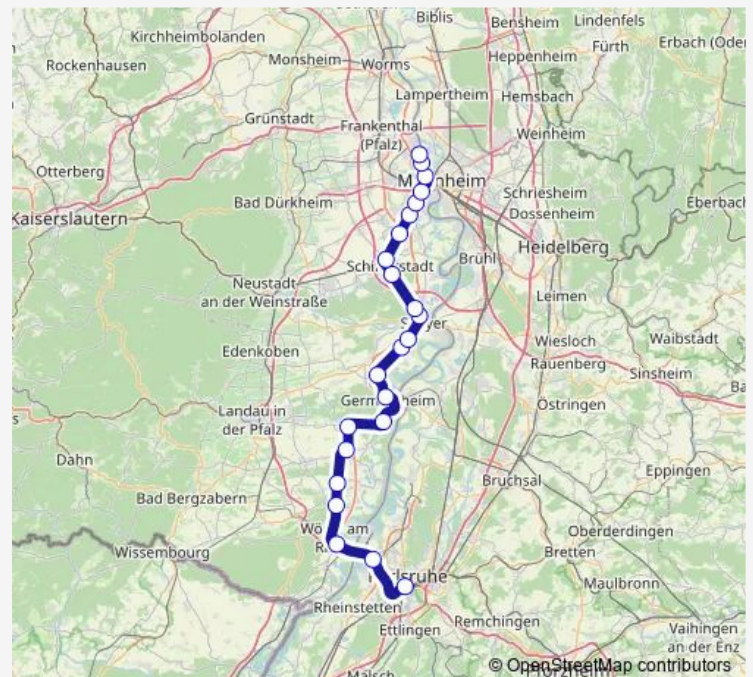

### Direction

Basf, Bahnhof Nord — Ludwigshafen, Hauptbahnhof

4 stops

[Open route schedule](#)

Basf, Bahnhof Nord

Basf, Bahnhof Mitte

Basf, Bahnhof Süd

Ludwigshafen, Hauptbahnhof

### Route schedule

Basf, Bahnhof Nord — Ludwigshafen, Hauptbahnhof

Monday 15:53-18:45

Tuesday 15:53-18:45

Wednesday 15:53-18:45

Thursday 15:53-18:45

Friday 15:53-18:45

Saturday —

### Route info

Direction: Basf, Bahnhof Nord

Stops: 4

Trip Duration: 0 hour 11 min

■ S44