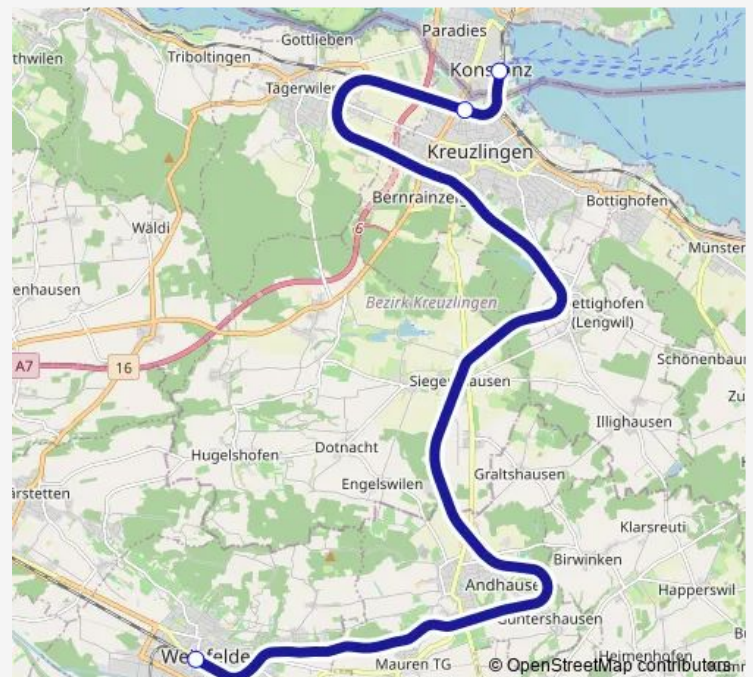

Tram S44

[Go to website](#)

Direction

Weinfelden, Bahnhof — Konstanz Bahnhof

3 stops

[Open route schedule](#)

Weinfelden, Bahnhof

Kreuzlingen, Bahnhof

Saturday 07:59-23:59

Sunday 07:59-23:59

Route info

Direction: Weinfelden, Bahnhof

Stops: 3

Trip Duration: 0 hour 24 min

■ S44

Direction

Weinfelden, Bahnhof — Konstanz Bahnhof

3 stops

[Open route schedule](#)

Weinfelden, Bahnhof

Kreuzlingen, Bahnhof

Konstanz Bahnhof

Route schedule

Weinfelden, Bahnhof — Konstanz Bahnhof

Direction: Weinfelden, Bahnhof

Stops: 3

Trip Duration: 0 hour 24 min

Direction

Konstanz Bahnhof — Weinfelden, Bahnhof

3 stops

[Open route schedule](#)

Konstanz Bahnhof