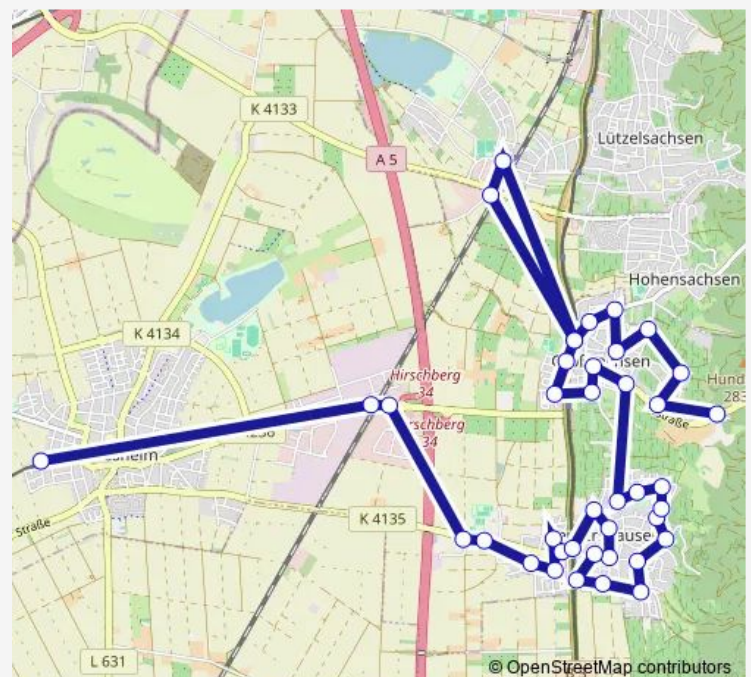

### Route schedule

Großsachsen, Talsiedlung — Heddesheim, Bahnhof (Rnv)

Monday 07:52-23:47

Tuesday 07:52-23:47

Wednesday 07:52-23:47

Thursday 07:52-23:47

Friday 07:52-23:47

Saturday 09:22-23:47

Sunday 09:22-23:47

### Route info

Direction: Großsachsen, Talsiedlung

Stops: 41

Trip Duration: 0 hour 44 min

Leutershausen, Dohlweg/Lindenb

Leutershausen, Friedhof

Leutershausen, Endweg/Burgweg

Leutershausen, Weinbergstraße

## Route info

Direction: Heddesheim, Bahnhof (Rnv)

Stops: 40

Trip Duration: 0 hour 46 min

Großsachsen, Altes Schulhaus

Großsachsen, Friedhof

Großs., Im Sterz./Br.-Gr.-Str.

Großsachsen, Marktplatz