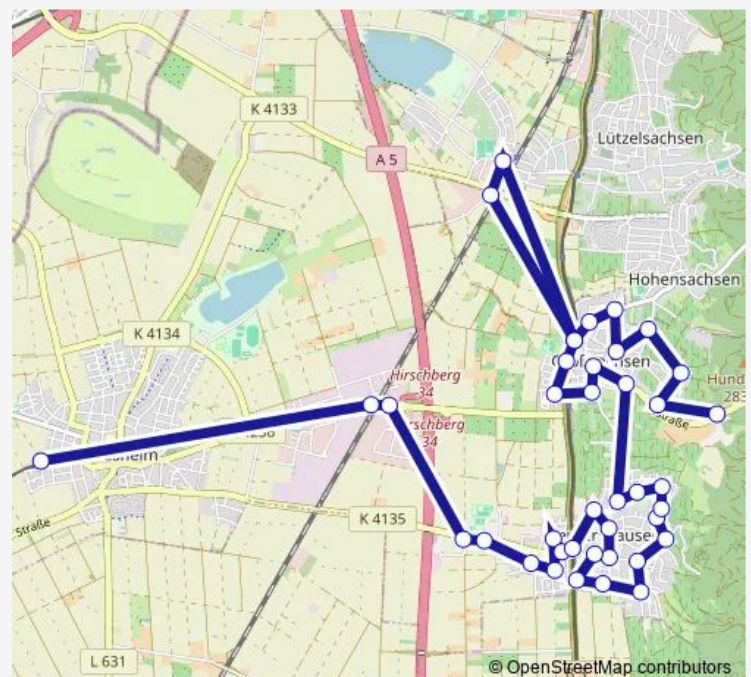

Leutershausen, Ob. Häuselberg

Route schedule

Großsachsen, Talsiedlung — Heddesheim, Bahnhof (Rnv)

Monday 07:52-23:47

Tuesday 07:52-23:47

Wednesday 07:52-23:47

Thursday 07:52-23:47

Friday 07:52-23:47

Saturday 09:22-23:47

Sunday 09:22-23:47

Route info

Direction: Großsachsen, Talsiedlung

Stops: 41

Trip Duration: 0 hour 44 min

Leutershausen, Dohlweg/Lindenb

Leutershausen, Friedhof

Leutershausen, Endweg/Burgweg

Leutershausen, Weinbergstraße

Leutershausen, Goethe-/Hölderl

Leutershausen, Goethe-/Beethov

Leutershausen, Mozart-/Fenchelstr.

Leutershausen, Dr.-W.-Schmitt

Leutershausen, Markthalle

Saturday 08:25-23:45

Sunday 08:25-23:45

Route info

Direction: Heddesheim, Bahnhof (Rnv)

Stops: 40

Trip Duration: 0 hour 46 min

Großsachsen, Altes Schulhaus

Großsachsen, Friedhof