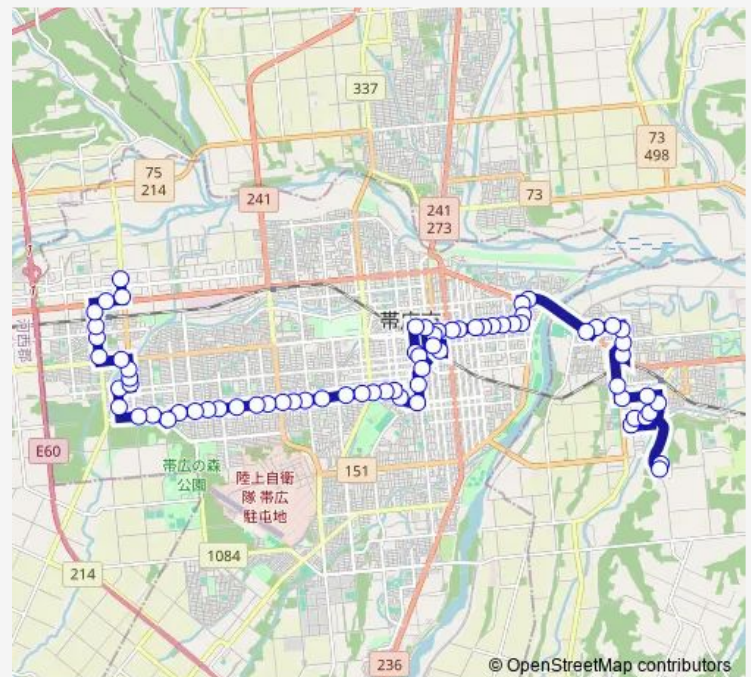

市民活動プラザ六中前

東10条9丁目

東9条9丁目

Route schedule

幕別温泉前 — 十勝バス本社

Monday 07:05-19:53

Tuesday 07:05-19:53

Wednesday 07:05-19:53

Thursday 07:05-19:53

Friday 07:05-19:53

Saturday 07:53-19:53

Sunday 07:53-19:53

Route info

Direction: 幕別温泉前

Stops: 71

Trip Duration: 1 hour 16 min

■ 21 南商あかしや線

裁判所前

東7条9丁目

協会病院前

東4条9丁目

東2条9丁目

大通9丁目

西1条9丁目