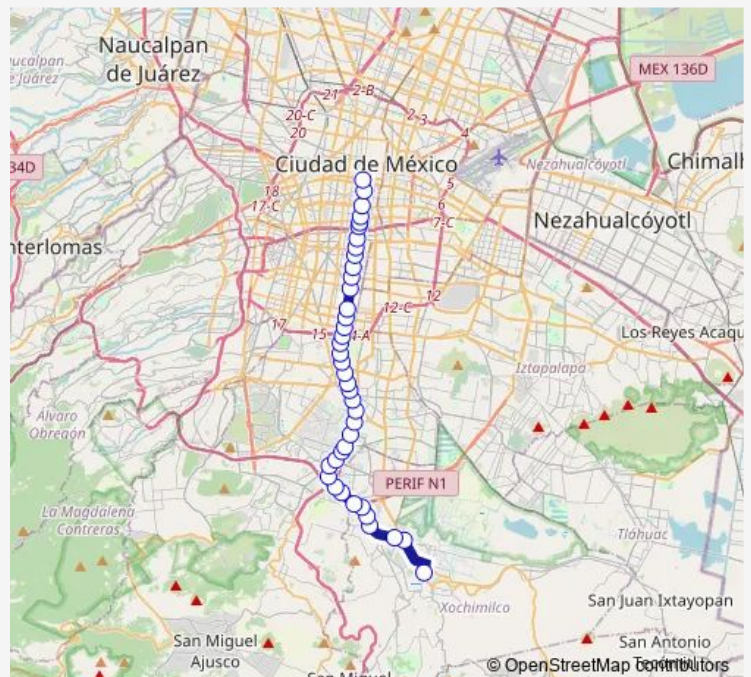

Forestal

Acueducto - Arenal

Tlalpan

Estadio Azteca 2

Calz. de Tlalpan - Tlalmanalco

Calz. de Tlalpan - Viaducto Tlalpan

Calz. de Tlalpan - Textitlan

Calz. de Tlalpan - División del Norte

Calz. de Tlalpan - Tezozomoc

Calz. de Tlalpan - Xotepingo

Calz. de Tlalpan - La Virgen

Quinto

Calz. de Tlalpan - Cerro de San Antonio

Route schedule

16 de Septiembre - Lobelia — Flamencos

Monday	00:00
Tuesday	00:00
Wednesday	00:00
Thursday	00:00
Friday	00:00
Saturday	00:00
Sunday	00:00

Route info

Direction: 16 de Septiembre - Lobelia

Stops: 40

Trip Duration: 1 hour 51 min

31-B — Izazaga- Deportivo Xochimilco

Puerto Rico - Calz. de Tlalpan

Calz. de Tlalpan - Patinadores

Calz. de Tlalpan - Metro General Anaya

Calz. de Tlalpan - Av. Río Churubusco

Calz. de Tlalpan - Eje 8 Sur Calz. Ermita - Iztapalapa

Calz. de Tlalpan - Zapata

Calz. de Tlalpan - Municipio Libre

Calz. de Tlalpan - Morelos

Palermo - Calz. de Tlalpan