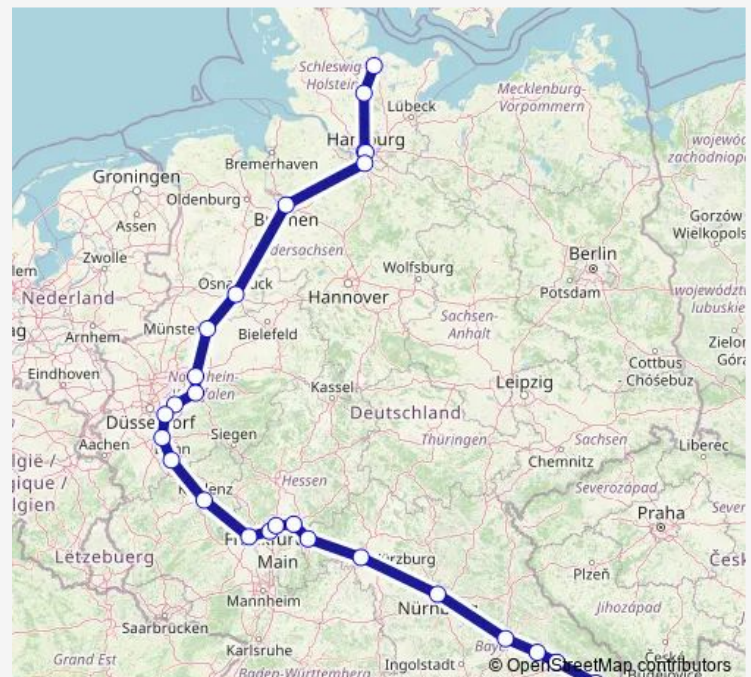

Rail IC 2229

[Go to website](#)

Direction

Kiel Hbf — Passau Hbf

23 stops

[Open route schedule](#)

Kiel Hbf

Neumünster

Hamburg Dammtor

Hamburg Hbf

Hamburg-Harburg

Bremen Hbf

Osnabrück Hbf

Münster(Westf)Hbf

Dortmund Hbf

Düsseldorf Hbf

Köln Hbf

Bonn Hbf

Koblenz Hbf

Mainz Hbf

Frankfurt(M) Flughafen Fernbf

Frankfurt(Main)Hbf

Hanau Hbf

Aschaffenburg Hbf

Würzburg Hbf

Nürnberg Hbf

Regensburg Hbf

Route schedule

Kiel Hbf — Passau Hbf

Monday 12:37

Tuesday 12:37

Wednesday 12:37

Thursday 12:37

Friday —

Saturday 12:37

Sunday —

Route info

Direction: Kiel Hbf

Stops: 23

Trip Duration: 12 hour 13 min

■ IC 2229