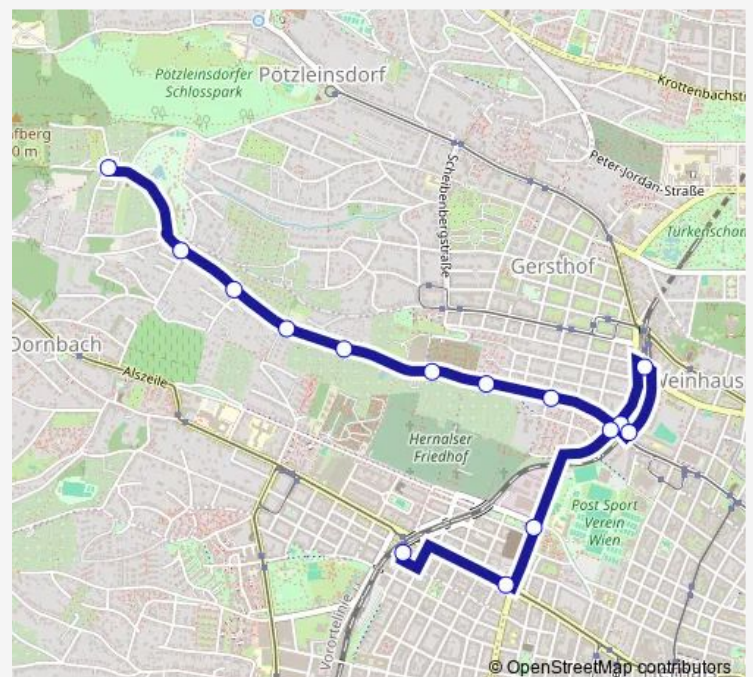

Direction

Schafberghöhe — Hernals S

15 stops

[Open route schedule](#)

Schafberghöhe

Schafberg/Werfelstraße

Twarochgasse

KGV Alsrückenweg

Schöberweg

Gersthofer Friedhof

Krenngasse

Alsegger Straße/Czartoryskigasse

Czartoryskigasse

Gersthof S

Simonygasse

Czartoryskigasse

Richthausenstraße

Hernals, Wattgasse

Hernals S

Route schedule

Schafberghöhe — Hernals S

Monday	05:28-23:27
Tuesday	05:28-23:27
Wednesday	05:28-23:27
Thursday	05:28-23:27
Friday	05:28-23:27
Saturday	05:28-23:27
Sunday	05:28-23:27

Route info

Direction: Schafberghöhe

Stops: 15

Trip Duration: 0 hour 16 min

Direction

Hernals S — Schafberghöhe

16 stops

[Open route schedule](#)