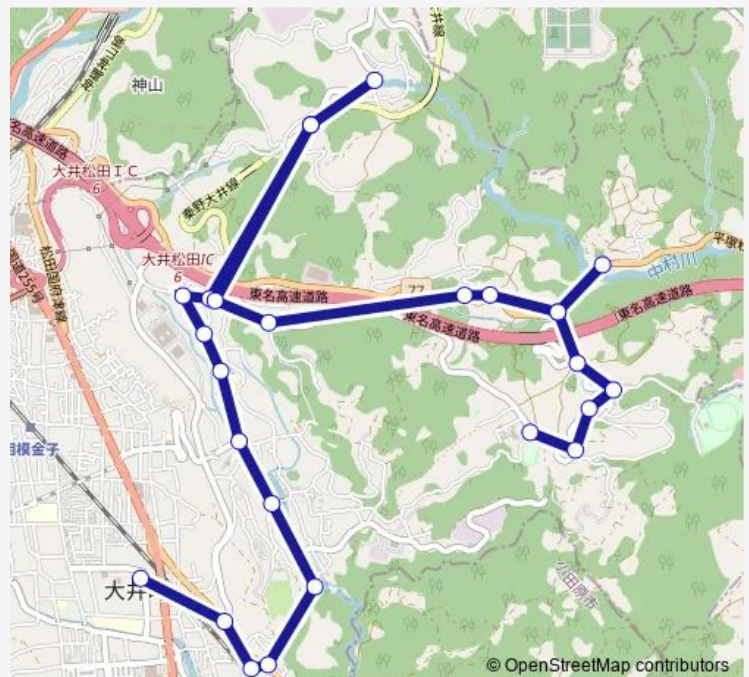

Saturday —

Sunday —

Route info

Direction: いこいの村足柄

Stops: 26

Trip Duration: 0 hour 38 min

■ 大04

下庭入口

上大井駅入口

上大井駅

宮地東

大井町役場 (コミュニティバス)

Direction

大井町役場 (コミュニティバス) — いこいの村足柄

26 stops

[Open route schedule](#)

赤田

Route schedule

大井町役場 (コミュニティバス) — いこいの村足柄

Monday 15:57-18:40

Tuesday 15:57-18:40

Wednesday 15:57-18:40

Thursday 15:57-18:40

Friday 15:57-18:40