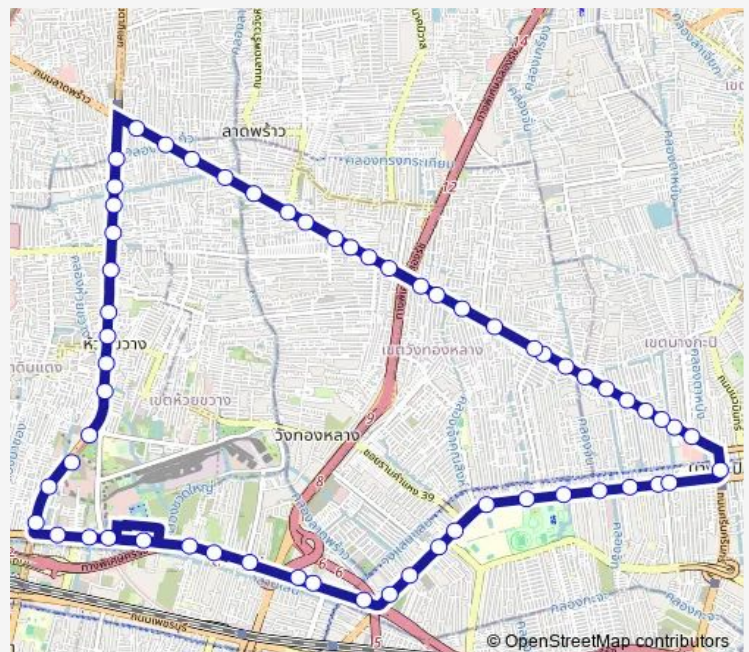

เดอะมอลล์รามคำแหง;The Mall Ramkhamhaeng

บิ๊กซีหัวหมาก;Big C Huamark

Route schedule

ท่ารถ MRT ศูนย์วัฒนธรรมแห่งประเทศไทย (137);Mrt Thailand Cultural Centre Station Bus Terminal (137) — ตรงข้ามบิ๊กซีเอ็กซ์ตรา รัชดาภิเษก;Opposite Big C Extra Ratchadaphisek

Monday	00:01
Tuesday	00:01
Wednesday	00:01
Thursday	00:01
Friday	00:01
Saturday	00:01
Sunday	00:01

Route info

Direction: ท่ารถ MRT ศูนย์วัฒนธรรมแห่งประเทศไทย (137);- Mrt Thailand Cultural Centre Station Bus Terminal (137)

Stops: 60

Trip Duration: 1 hour 25 min

เมเจอร์ฮอลลีวูด รามคำแหง;Major Hollywood
Ramkhamhaeng

ตรงข้าม ม.รามคำแหง;Opposite Ramkhamhaeng University

ตรงข้ามราชมั่งคณาภิฟ้าสถาน;Opposite Rajamangala Na-
tional Stadium