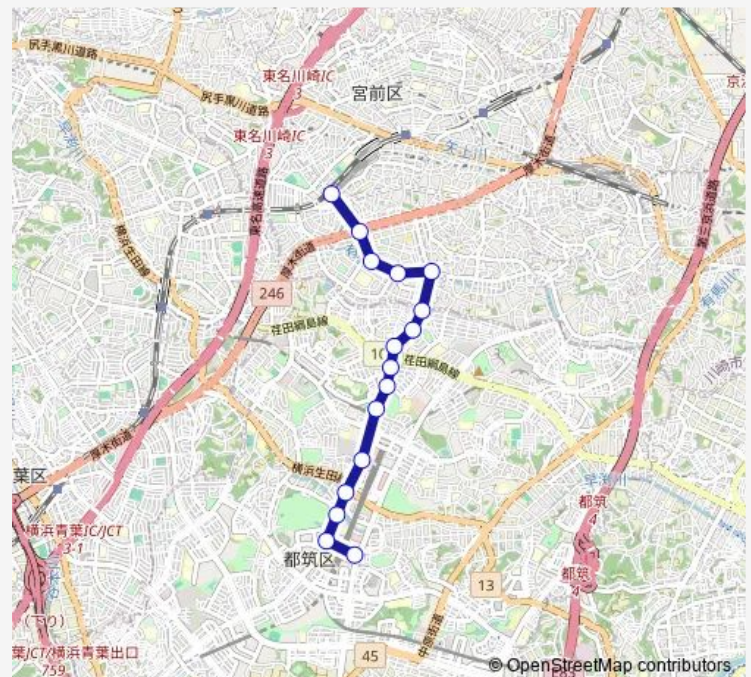

Wednesday 09:50-18:51

Thursday 09:50-18:51

Friday 09:50-18:51

Saturday 09:56-18:30

Sunday 09:56-18:25

Route info

Direction: センター南駅

Stops: 16

Trip Duration: 0 hour 27 min

Direction

鷺沼駅 — センター南駅

16 stops

[Open route schedule](#)

鷺沼駅

宮前郵便局前

三田橋

Tuesday 09:12-18:17

Wednesday 09:12-18:17

Thursday 09:12-18:17

Friday 09:12-18:17

Saturday 09:18-17:50

Sunday 09:18-17:50

Route info

Direction: 鷺沼駅