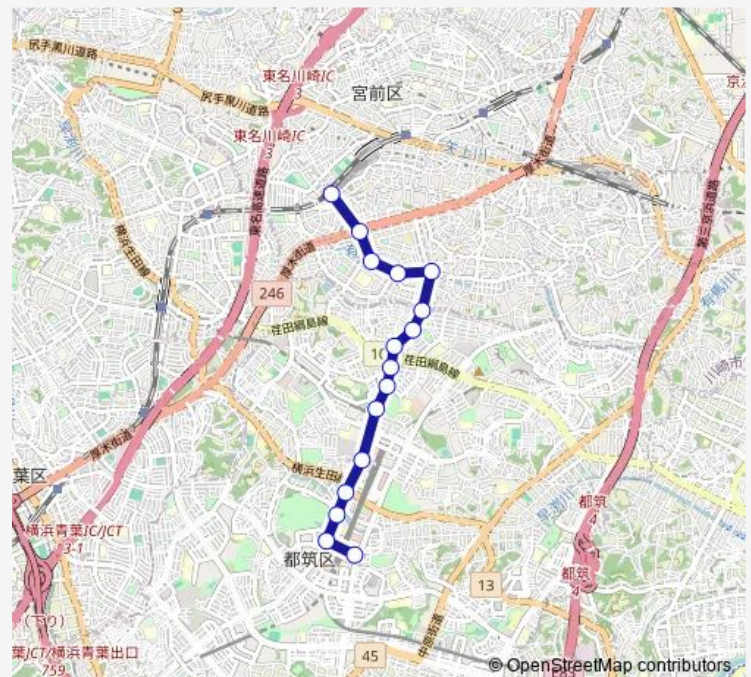

Direction

鷺沼駅 — センター南駅

16 stops

[Open route schedule](#)

- 鷺沼駅
- 宮前郵便局前
- 三田橋
- 神明社前
- 中有馬
- 有馬変電所
- すみれが丘公園
- すみれが丘
- 区役所通り入口
- 長徳寺前
- 牛久保西公園
- センター北駅
- 区役所通り中央
- 境田
- 都筑郵便局
- センター南駅

Route schedule

鷺沼駅 — センター南駅

Monday	09:12-18:17
Tuesday	09:12-18:17
Wednesday	09:12-18:17
Thursday	09:12-18:17
Friday	09:12-18:17
Saturday	09:18-17:50
Sunday	09:18-17:50

Route info

Direction: 鷺沼駅

Stops: 16

Trip Duration: 0 hour 25 min

Direction

センター南駅 — 鷺沼駅

16 stops

[Open route schedule](#)

センター南駅

都筑郵便局

境田

区役所通り中央