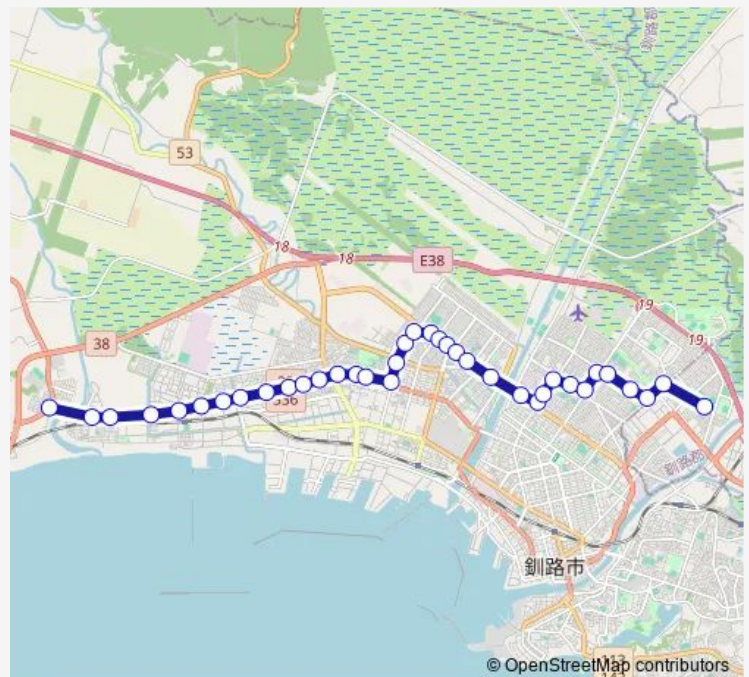

昭和南4丁目

Route schedule

大楽毛分岐 — 東高校

Monday 07:20

Tuesday 07:20

Wednesday 07:20

Thursday 07:20

Friday 07:20

Saturday —

Sunday —

Route info

Direction: 大楽毛分岐

Stops: 37

Trip Duration: 0 hour 40 min

■ 明輝東高校線

雄鉄線通