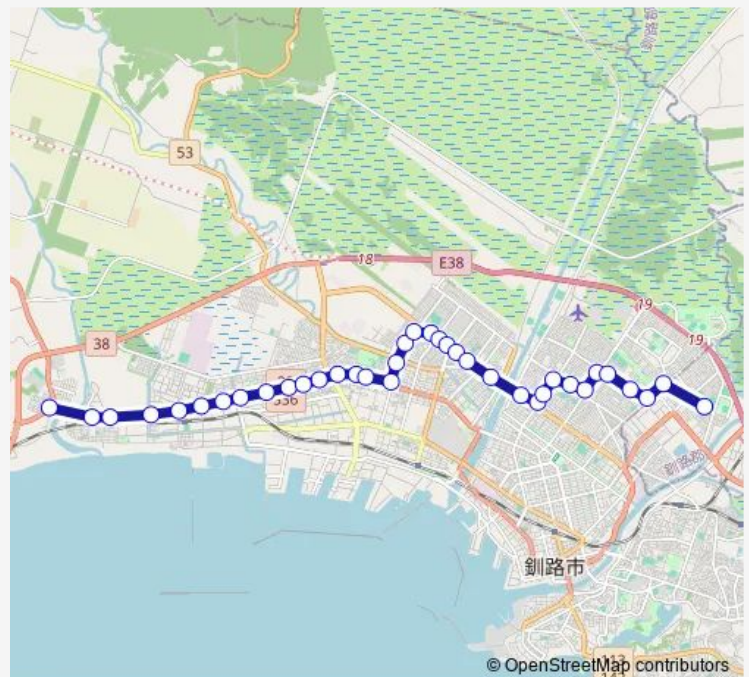

昭和南4丁目

Route schedule

大楽毛分岐 — 東高校

Monday 07:20

Tuesday 07:20

Wednesday 07:20

Thursday 07:20

Friday 07:20

Saturday —

Sunday —

Route info

Direction: 大楽毛分岐

Stops: 37

Trip Duration: 0 hour 40 min

■ 明輝東高校線

雄鉄線通