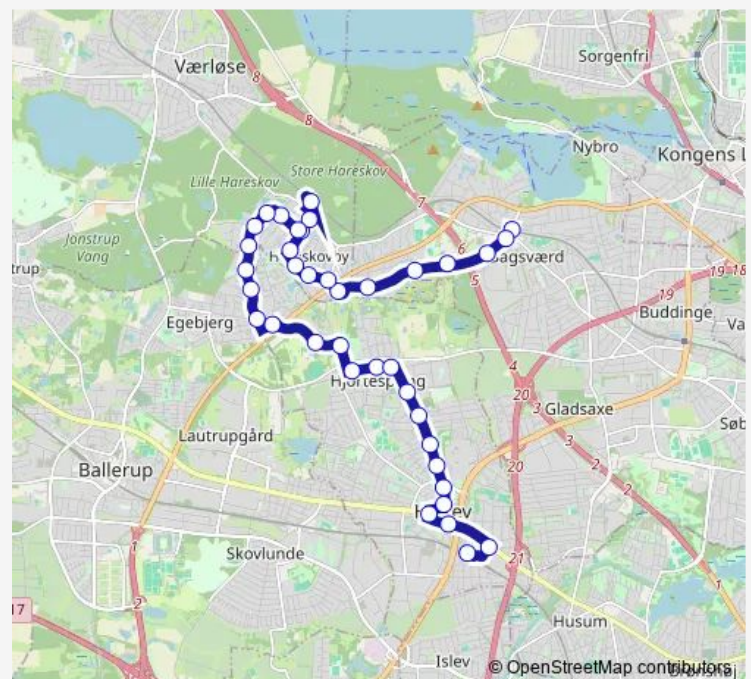

Bus 165

[Go to website](#)

Direction

Bagsværd St. — Herlev St.

38 stops

[Open route schedule](#)

Bagsværd St.

Bagsværd Torv (Vadstrupvej)

Thursday 05:27-22:59

Friday 05:27-22:59

Saturday 05:55-23:06

Sunday 06:55-23:06

Route info

Direction: Bagsværd St.

Stops: 38

Trip Duration: 0 hour 42 min

165

Egebjergvej (Syvendehusvej)

Sortemosevej (Hækmosen)

Krebsdammen, Midt (Krebsdammen)

Hjortespringbadet (Skinderskovvej)

Højergårdsvej (Gammel Klausdalsbrovej)

Gammelgårdsvej (Gammel Klausdalsbrovej)

Kildegårdskolen (Gammel Klausdalsbrovej)

Thursday 04:59-23:12

Friday 04:59-23:12

Saturday 06:09-23:15

Sunday 07:11-23:15

Route info

Direction: Herlev St.

Stops: 40

Trip Duration: 0 hour 44 min