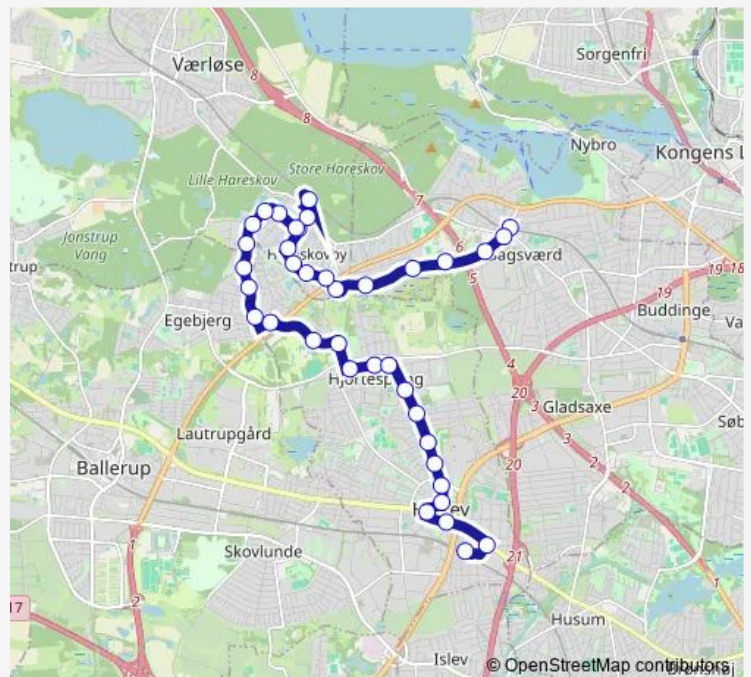

Sortemosevej (Hækmosen)

Egebjergvej (Syvendehusvej)

Kikudbakken (Syvendehusvej)

Damsagervej (Syvendehusvej)

Elme Allé (Skovbovænget)

Ravnehusvej (Skovbovænget)

Route schedule

Herlev St. — Bagsværd St.

Monday 04:59-23:12

Tuesday 04:59-23:12

Wednesday 04:59-23:12

Thursday 04:59-23:12

Friday 04:59-23:12

Saturday 06:09-23:15

Sunday 07:11-23:15

Route info

Direction: Herlev St.

Stops: 40

Trip Duration: 0 hour 48 min

165

Mosevænget (Skovbovænget)

Skandrups Allé (Skovbovænget)

Pilevænget (Skovbovænget)

Hareskov St. (Stationsvej)

Bagsværd St. — Herlev St.

38 stops

[Open route schedule](#)

Bagsværd St.

Bagsværd Torv (Vadstrupvej)

Granvej (Vadstrupvej)

Værebroparken

Bagsværd Svømmehal (Værebrovej)