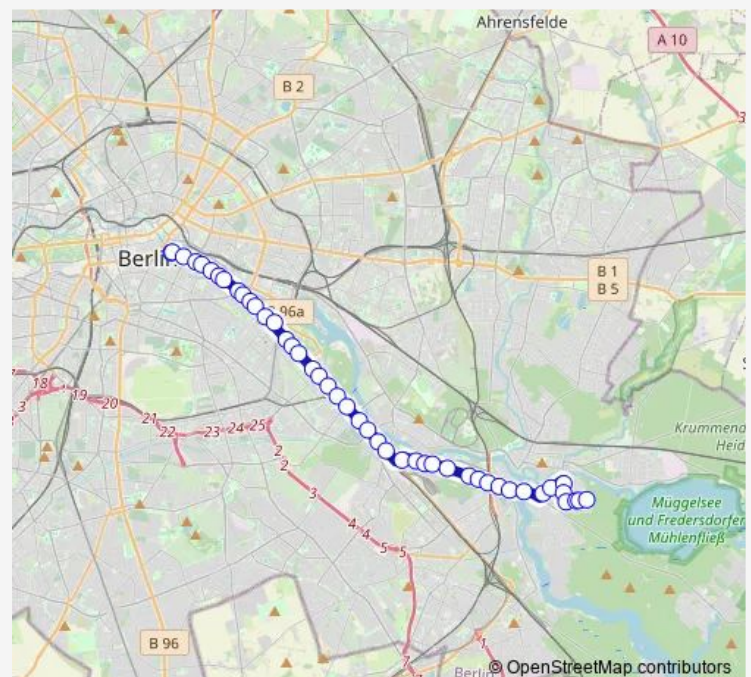

Karlshorster Str. (Berlin)

Obrikatstr. (Berlin)

S Schöneeweide Bhf (Berlin)

Doku.-zentrum NS-Zwangsarbeit (Berlin)

Rudower Str./Schnellerstr. (Berlin)

Schnellerstr./Köllnische Str. (Berlin)

Bruno-Bürgel-Weg (Berlin)

Bärenlauchstr. (Berlin)

Oberspreestr./Bundeswehr (Berlin)

Friedlander Str. (Berlin)

Freystadter Weg (Berlin)

S Spindlersfeld (Berlin)

Köllnischer Platz (Berlin)

Schloßplatz Köpenick (Berlin)

Route schedule

S Plänterwald (Berlin) — Müggelschloßchenweg (Berlin)

Monday 07:01-17:24

Tuesday 07:01-17:24

Wednesday 07:01-17:24

Thursday 07:01-17:24

Friday 07:01-17:24

Saturday —

Sunday —

Route info

Direction: S Plänterwald (Berlin)

Stops: 29

Trip Duration: 0 hour 39 min

165

BusMaps

Landjägerstr. (Berlin)

Am Berg (Berlin)