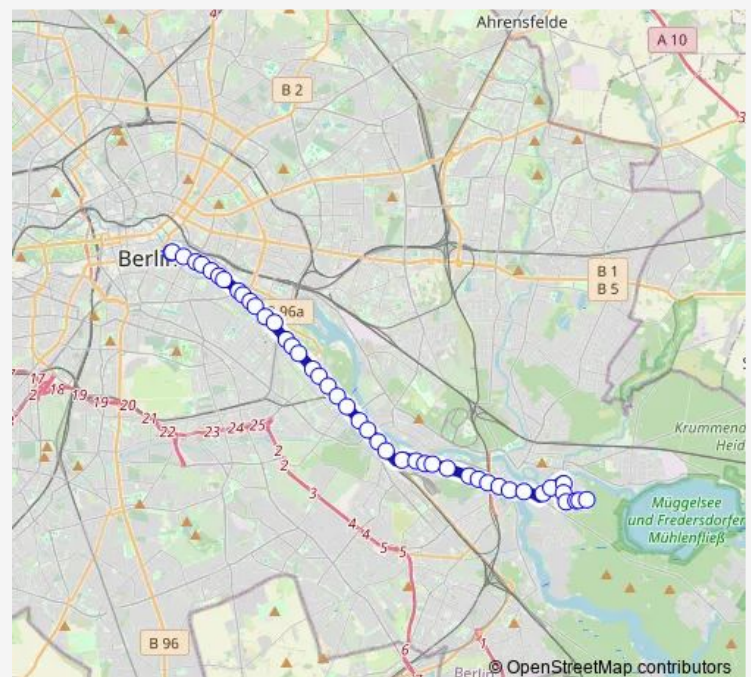

Rudower Str./Schnellerstr. (Berlin)

Schnellerstr./Köllnische Str. (Berlin)

Bruno-Bürgel-Weg (Berlin)

Bärenlauchstr. (Berlin)

Oberspreestr./Bundeswehr (Berlin)

Friedlander Str. (Berlin)

Freystadter Weg (Berlin)

### Route schedule

S Plänterwald (Berlin) — Müggelschloßchenweg (Berlin)

Monday 07:01-17:24

Tuesday 07:01-17:24

Wednesday 07:01-17:24

Thursday 07:01-17:24

Friday 07:01-17:24

Saturday —

### Route info

Direction: S Plänterwald (Berlin)

Stops: 29

Trip Duration: 0 hour 48 min

165

BusMaps

Landjägerstr. (Berlin)

Am Berg (Berlin)