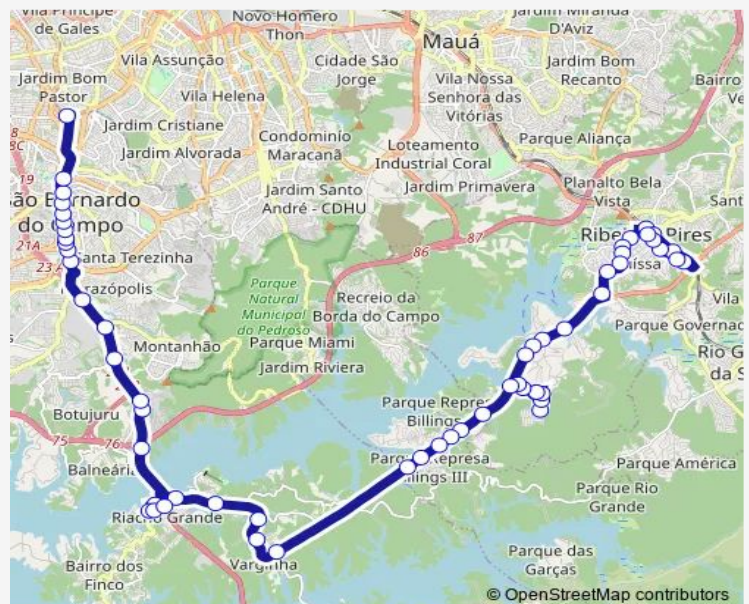

Rua Papa Joao Xxiii 530

R. Sao Paulo 48 - Vila Rosal Ribeirao Pires - SP 94304-450 Brasil

Route schedule

Terminal Rodoviario de Ribeirao Pires - R. Cap. Jose Galo 85 - Centro Centro - Ribeirao Pires - SP 09400-080 Brasil — Terminal Paco- Sao Bernardo (proibido o embarque)

Monday	03:50-23:00
Tuesday	03:50-23:00
Wednesday	03:50-23:00
Thursday	03:50-23:00
Friday	03:50-23:00
Saturday	03:51-23:01
Sunday	03:51-23:01

Route info

Direction: Terminal Rodoviario de Ribeirao Pires - R. Cap. Jose Galo 85 - Centro Centro - Ribeirao Pires - SP 09400-080 Brasil

Stops: 59

Trip Duration: 1 hour 30 min

Rua Sete de Setembro 600 - Suissa Ribeirao Pires - SP
09422-000 Brasil

SP-031 Rod. Indio Tibirica km 425 leste - Sitio do Frances
Ribeirao Pires - SP 09414-500 Brasil