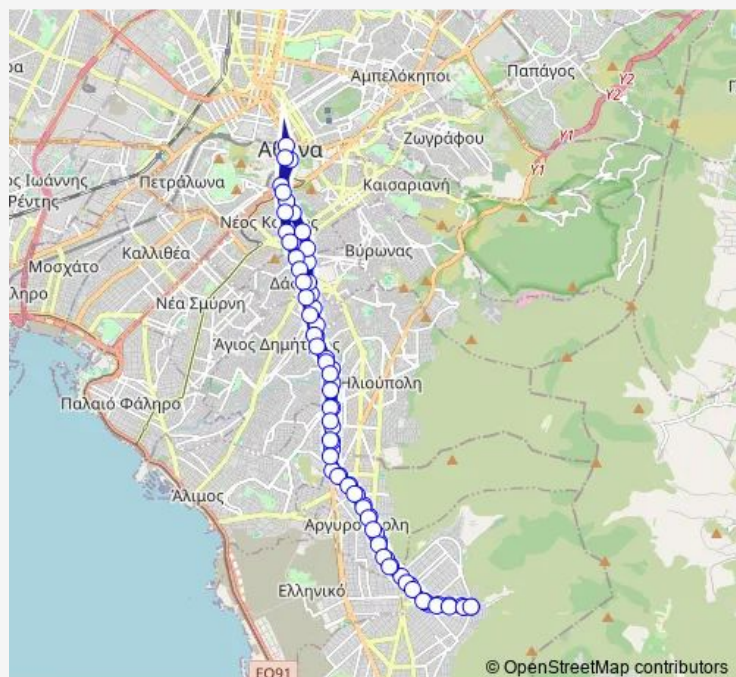

### Route schedule

Τερμα — Τερμα

Monday 06:10-20:30

Tuesday 06:10-20:30

Wednesday 06:10-20:30

Thursday 06:10-20:30

Friday 06:10-20:30

Saturday —

### Route info

Direction: Τερμα

Stops: 73

Trip Duration: 1 hour 35 min

165 — Τερψιθεα - Αργυρουπολη - Συνταγμα (Κυκλικη)

Στ.Ηλιουπολη

Καραμαλεγκου

Αγ.Βασιλειος