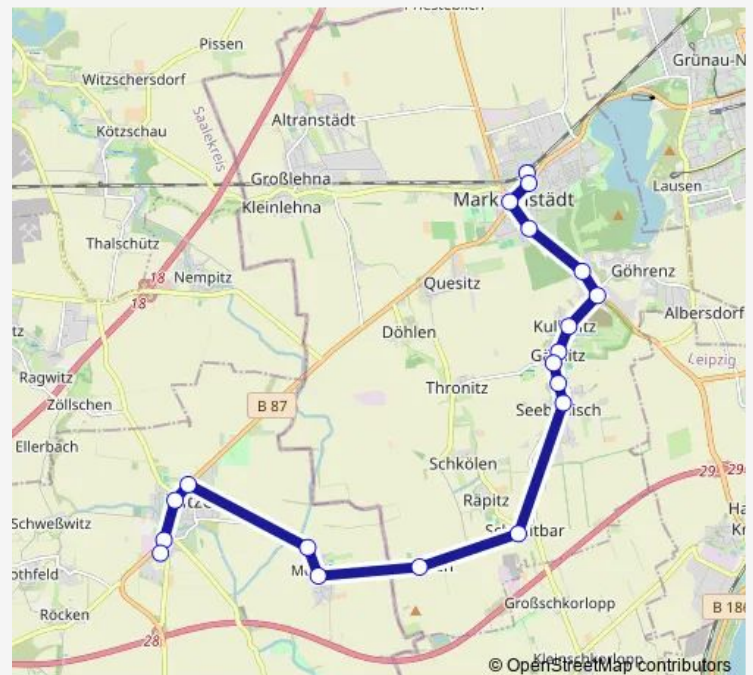

Markranstädt, Bahnhof (Bus)

Route schedule

Schkeitbar (Markranstädt) — Markranstädt, Bahnhof (Bus)

Monday 13:19

Tuesday 13:19

Wednesday 13:19

Thursday 13:19

Friday 13:19

Saturday —

Sunday —

Route info

Direction: Schkeitbar (Markranstädt)

Stops: 12

Trip Duration: 0 hour 18 min

Direction

Markranstädt, Bahnhof (Bus) — Lützen, Am alten Bahnhof

19 stops

[Open route schedule](#)

Markranstädt, Bahnhof (Bus)

Markranstädt, Robert-Koch-Str.

Markranstädt, Schkeuditzer Str. (Markt)

Markranstädt, Lausener Str.

Kulkwitz (Markranstädt), Kraftwerk

Kulkwitz (Markranstädt), Göhrenzer Str.

Meyhen (Markranstädt)

Meuchen (Lützen), Ort

Meuchen (Lützen), Ortseingang

Lützen, Gustav-Adolf-Str.

Lützen, Markt

Lützen, Sternbräu

Lützen, Am alten Bahnhof

Route schedule