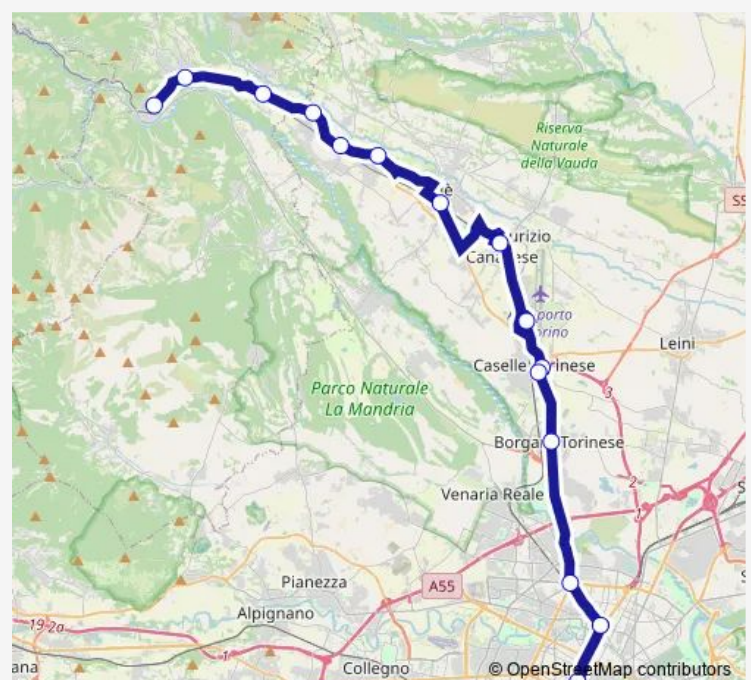

Borgaro Torinese - VIA Lanzo - VIA Martiri Della Liberta'

Caselle Torinese - Ospedale

Caselle Torinese - Strada Aeroporto 36-44

Ceretta - VIA Torino

Cirie' - Localita' Barella - Zona Industriale

Cirie' - Stazione F.T.C. - Piazza Stazione

### Route schedule

Torino - Porta Susa - Uscita D — Cirie' - Stazione F.T.C. - Piazza Stazione

Monday 07:00-17:45

Tuesday 07:00-17:45

Wednesday 07:00-17:45

Thursday 07:00-17:45

Friday 07:00-17:45

Saturday 07:00

### Route info

Direction: Torino - Porta Susa - Uscita D

Stops: 9

Trip Duration: 0 hour 46 min

165 — Torino-Cirie'

## Direction

Torino - Porta Susa - Uscita D — Germagnano - Stazione F.T.C.

15 stops

[Open route schedule](#)

Torino - Porta Susa - Uscita D

Torino Dora - Piazza Baldissera

Torino - VIA Stradella Angolo Corso Grosseto