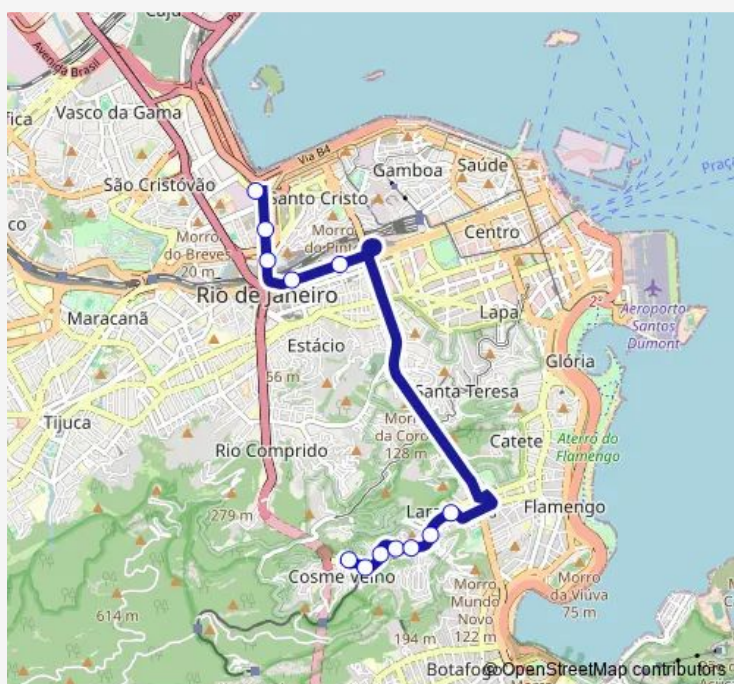

Geógrafo Milton Santos : Linhas Municipais via São Cristóvão

GRES Unidos da Tijuca : Pístal Lateral

Terminal Gentileza : Plataforma A12

**Route schedule**

Terminal do Cosme Velho : Plataforma A — Terminal Gentileza : Plataforma A12

Monday	00:00
Tuesday	00:00
Wednesday	00:00
Thursday	00:00
Friday	00:00
Saturday	00:00
Sunday	00:00

**Route info**

Direction: Terminal do Cosme Velho : Plataforma A

Stops: 12

Trip Duration: 0 hour 24 min

165 — Terminal Gentileza - Cosme Velho

## Direction

Terminal Gentileza : Plataforma A12 — Terminal do Cosme Velho : Plataforma A

12 stops

[Open route schedule](#)

Terminal Gentileza : Plataforma A12

Estação Barão de Mauá : Pista Central

BRS 1,2,3,4,5,I: Cidade Nova

## Route schedule

Terminal Gentileza : Plataforma A12 — Terminal do Cosme Velho : Plataforma A

Monday 00:00

Tuesday 00:00

Wednesday 00:00

Thursday 00:00

Friday 00:00

Saturday 00:00