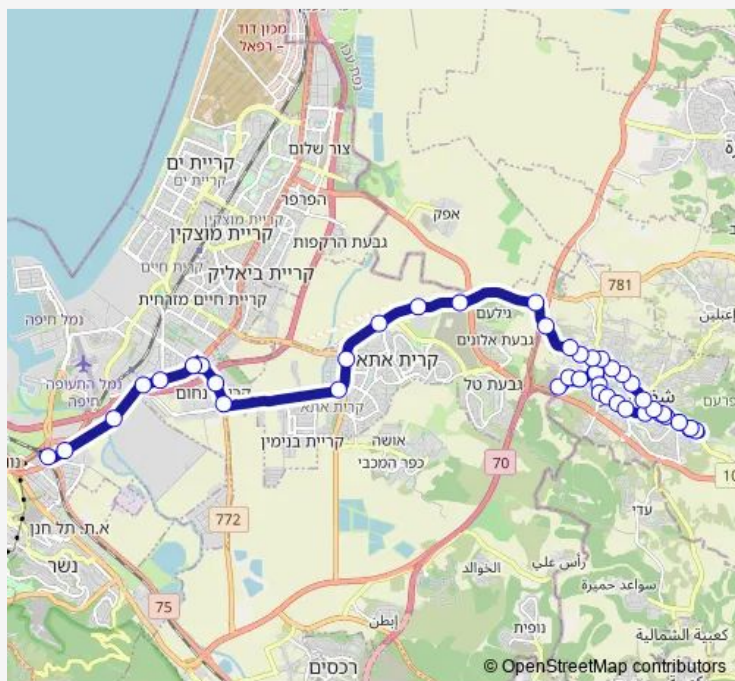

## ת. מרכזית המפרץ/רציפים בינעירוני-חיפה->שכונת 165 חיילים משוחררים 2-שפרעם-א1

[Go to website](#)

### Direction

ת. מרכזית המפרץ/רציפים בינעירוני — שכונת חיילים משוחררים 2

49 stops

[Open route schedule](#)

ת. מרכזית המפרץ/רציפים בינעירוני

קניון לב המפרץ/ההסתדרות

ההסתדרות/בתי זיקוק

מרכז מסחרי חוצות המפרץ

### Route schedule

ת. מרכזית המפרץ/רציפים בינעירוני — שכונת חיילים משוחררים 2

Monday 08:40-22:30

Tuesday 08:40-22:30

Wednesday 08:40-22:30

Thursday 08:40-22:30

Friday 08:30-15:00

Saturday —

### Route info

Direction: ת. מרכזית המפרץ/רציפים בינעירוני

Stops: 49

Trip Duration: 0 hour 52 min

א שייח' אמין טריף/מרשאן

אלשוהדא/כביש 602

אלשוהדא/אלרואפ

קונסרבטוריון בית אלמוסיקה