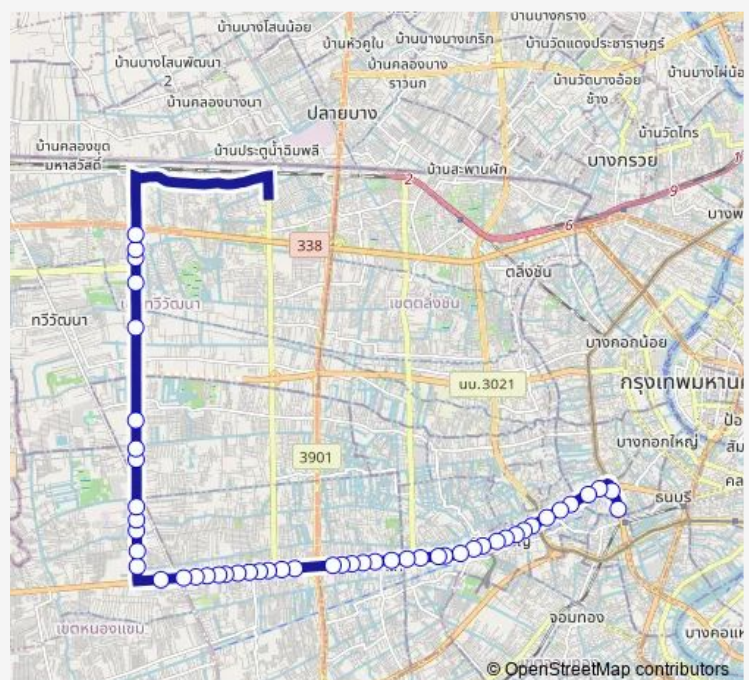

วัดนवलนรดิศ; Wat Nuannoradit

โรงพยาบาลพญาไท3; Phyathai 3 Hospital

เสริมมิตร, ซอยเพชรเกษม 25/1; Sermmitr

Btsบางหว้า(ทางออก4); Bts Bangwa (Exit 4)

ตรงข้ามมหาวิทยาลัยสยาม; Siam University (opposite)

ซอยเพชรเกษม 27/1; Soi Phet Kasem 27/1

วัดรางบัว; Wat Rangbua

สถานีกาชาด11พิเศษนิยม; Red Cross Station 11 (Wisetniy-
om)

ซีคอนบางแค; Seacon Bangkae

ซอยเพชรเกษม 39; Phet Kasem 39

Route schedule

สำนักงานเขตบางกอกใหญ่; Bangkok Yai District Office —
พุทธมณฑลสาย 3 ซอย 23; Phutthamonthon Sai 3 Soi 23

Monday	00:00
Tuesday	00:00
Wednesday	00:00
Thursday	00:00
Friday	00:00
Saturday	00:00
Sunday	00:00

Route info

Direction: สำนักงานเขตบางกอกใหญ่; Bangkok Yai District
Office

Stops: 50

Trip Duration: 1 hour 22 min