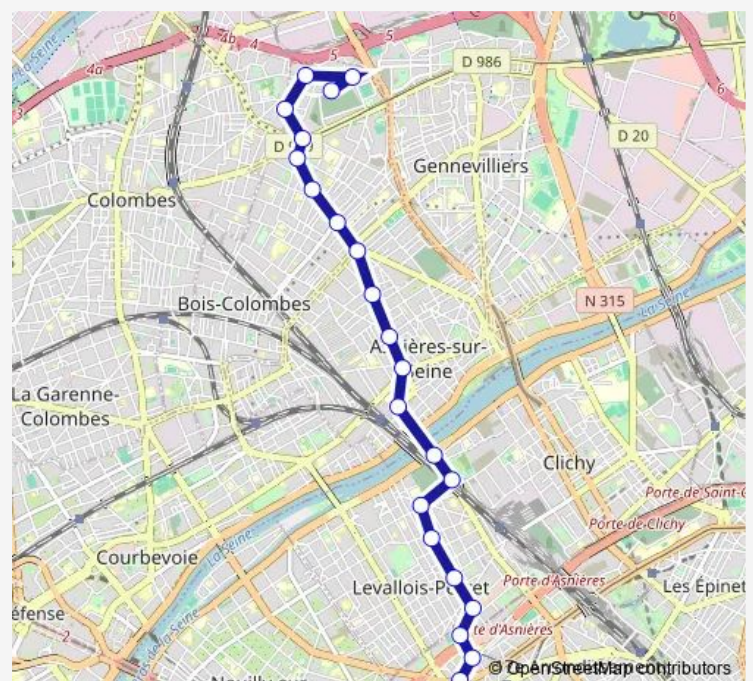

Bus 165 (Porte DE Champerret <-> Asnieres-18 Juin 1940) - Retour

[Go to website](#)

Direction

Asnieres-18 Juin 1940 — Porte DE Champerret

22 stops

[Open route schedule](#)

Asnieres-18 Juin 1940

Fleming

Comete

Gallieni

RUE DE LA Station

Quai DE Clichy

RUE DES Chasses

Collange

Jules Guesde

Aristide Briand

Eiffel

Wilson - Courcelles

Porte DE Courcelles

Route schedule

Asnieres-18 Juin 1940 — Porte DE Champerret

Monday	00:05-23:40
Tuesday	00:05-23:40
Wednesday	00:05-23:40
Thursday	00:05-23:40
Friday	00:05-23:40
Saturday	00:05-23:40
Sunday	00:05-23:40

Route info

Direction: Asnieres-18 Juin 1940

Stops: 22

Trip Duration: 0 hour 50 min

165 — (Porte DE Champerret <-> Asnieres-18 Juin 1940) - Retour **BusMaps**

165 Bus time schedules and route maps are available in an offline PDF at busmaps.com. Use the busmaps.com website to see live bus times, train schedule or subway schedule, and step-by-step directions for all public transit in Paris