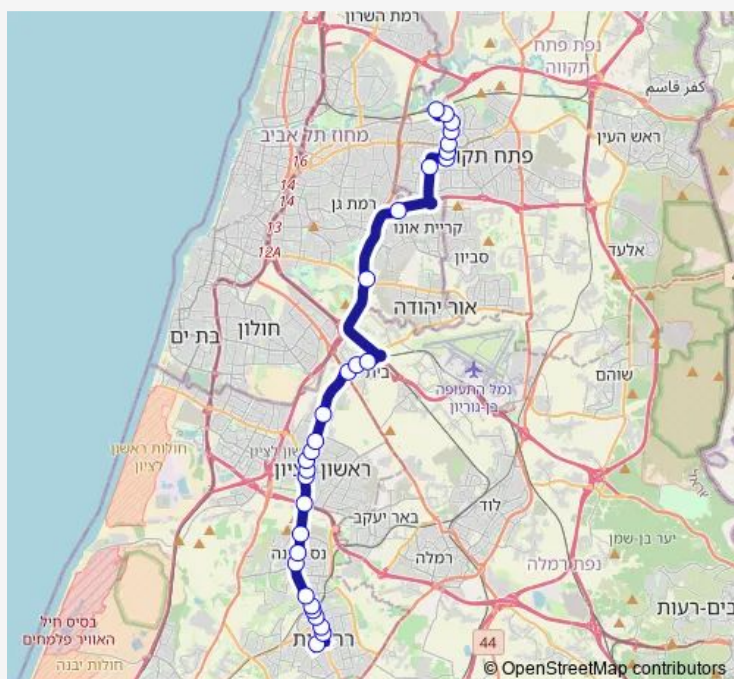

ת. מרכזית רחובות/רציפים-רחובות->-רכבת קריית אריה/חנה וסע-פתח תקווה-#2

[Go to website](#)

Direction

ת. מרכזית רחובות/רציפים — רכבת קריית אריה/חנה וסע

30 stops

[Open route schedule](#)

ת. מרכזית רחובות/רציפים

וייצמן/מרגולין

ת. רכבת ראשונים

הרצל/אהרון קרון

הרצל/הכרמל

הרצל/תרמ"ב

הרצל/בן זאב

דרך המכבים/פיק"א

דרך המכבים/אלי כהן

צומת בית דגן/כביש 412

כביש 412/שדרות מנחם בגין

מחסן חברת חשמל/כביש 412

מחלף מסובים

Route schedule

ת. מרכזית רחובות/רציפים — רכבת קריית אריה/חנה וסע

Monday	06:20-06:50
Tuesday	06:20-06:50
Wednesday	06:20-06:50
Thursday	06:20-06:50
Friday	—
Saturday	—
Sunday	06:20-06:50

Route info

Direction: ת. מרכזית רחובות/רציפים

Stops: 30

Trip Duration: 1 hour 5 min

165 — ת. מרכזית רחובות/רציפים-רחובות->-רכבת קריית אריה/חנה וסע-פתח תקווה-#2

אוניברסיטת בר אילן

דרך יצחק רבין/אבי אורן

קפלן/ארלזורוב