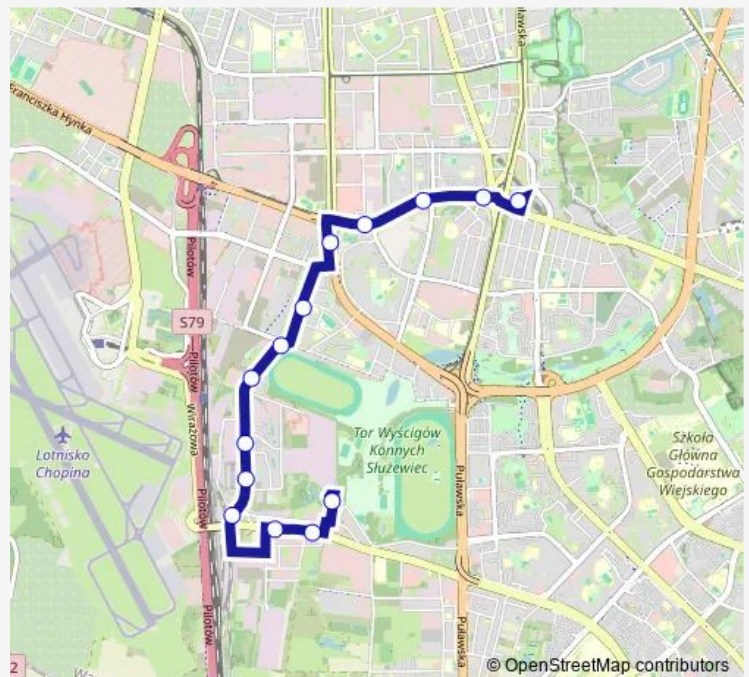

Direction

Wyczółki — Metro Wilanowska

15 stops

[Open route schedule](#)

- Wyczółki
- Hołubcowa
- Oasmańska
- Kłobucka
- Areszt Śledczy Służewiec
- Jurajska
- Taborowa
- Boksterska
- Obrzeźna
- Cybernetyki
- Rondo Unii Europejskiej
- Instytut Fizyki
- Smoluchowskiego
- Metro Wilanowska
- Metro Wilanowska

Route schedule

Wyczółki — Metro Wilanowska

| | |
|-----------|-------------|
| Monday | 04:49-23:19 |
| Tuesday | 04:49-23:19 |
| Wednesday | 04:49-23:19 |
| Thursday | 04:49-23:19 |
| Friday | 04:49-23:19 |
| Saturday | 04:49-23:19 |
| Sunday | 04:49-23:19 |

Route info

Direction: Wyczółki

Stops: 15

Trip Duration: 0 hour 17 min

Direction

Wyczółki — Metro Wilanowska

14 stops

[Open route schedule](#)

Tuesday 06:43-08:12

Wednesday 06:43-08:12

Thursday 06:43-08:12

Friday 06:43-08:12

Saturday —

Sunday —

Route info

Direction: Wyczółki