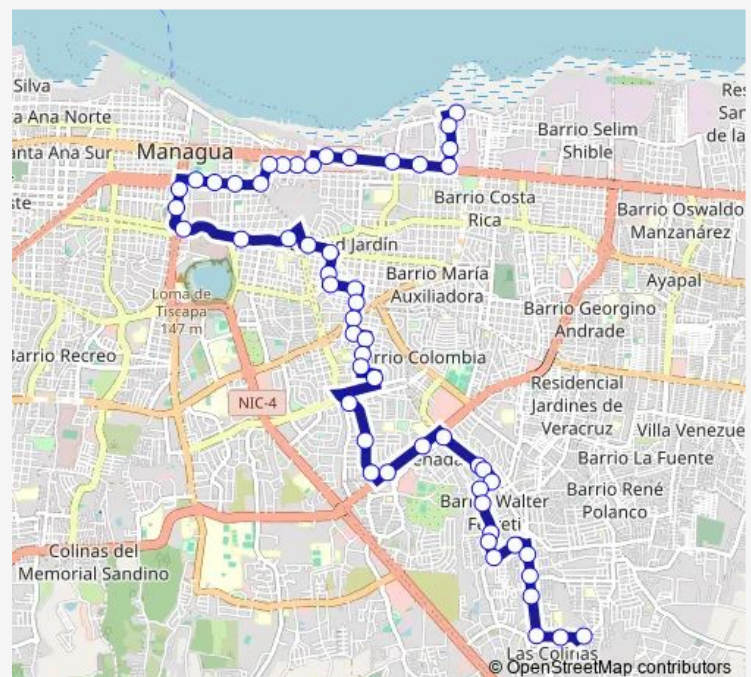

### Route schedule

Escuela Comunal Las Torres — Terminal 165

Monday 06:00-19:40

Tuesday 06:00-19:40

Wednesday 06:00-19:40

Thursday 06:00-19:40

Friday 06:00-19:40

Saturday 06:00-19:40

### Route info

Direction: Escuela Comunal Las Torres

Stops: 54

Trip Duration: 1 hour 15 min

165 — Ruta 165

BusMaps

Taller Lacayo

Autoservicios Mayorga

## Route info

Direction: Terminal 165

Stops: 48

Trip Duration: 1 hour 15 min

Los Paisas

PMS Construcciones

Iglesia Bautista Eben Ezer

Iglesia Pentecostal