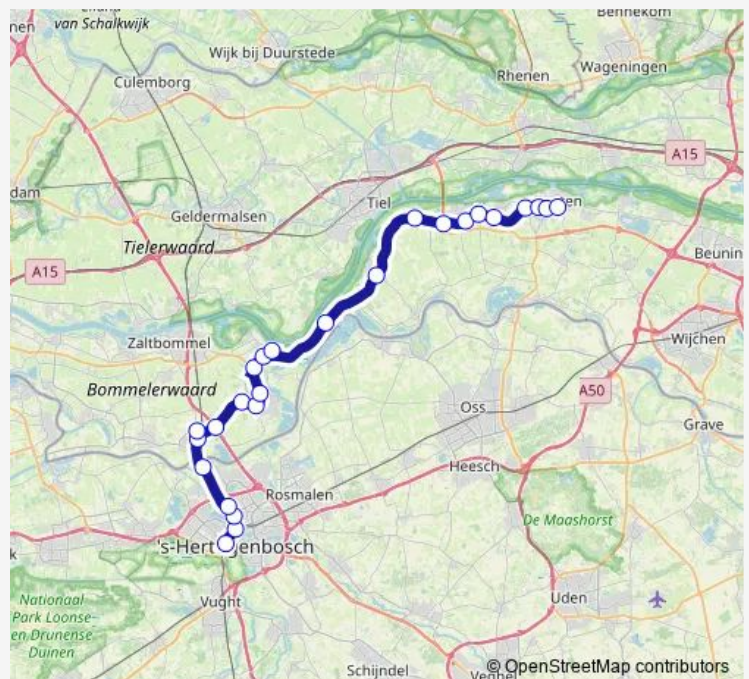

Hedel, Baronieweg

Hedel, Prinses Beatrixstraat

's-Hertogenbosch, Treurenburg

Route schedule

Druten, Busstation — 's-Hertogenbosch, Centraal Station (A)

Monday 06:00-18:00

Tuesday 06:00-18:00

Wednesday 06:00-18:00

Thursday 06:00-18:00

Friday 06:00-18:00

Saturday —

Sunday 09:59-16:59

Route info

Direction: Druten, Busstation

Stops: 25

Trip Duration: 1 hour 4 min

165 — Druten - 's-Hertogenbosch

's-Hertogenbosch, Hambakenweg

's-Hertogenbosch, Orthen

's-Hertogenbosch, Orthenseweg

's-Hertogenbosch, Centraal Station (A)

Direction

Druten, Busstation — Alem, Rotonde

14 stops

[Open route schedule](#)

Druten, Busstation

Druten, Koekoeksnest

Puiflijk, Kerkstraat

Druten, Westerhout

Boven-Leeuwen, Molenstraat

Beneden-Leeuwen, Veesteeg

Beneden-Leeuwen, Akkerstraat